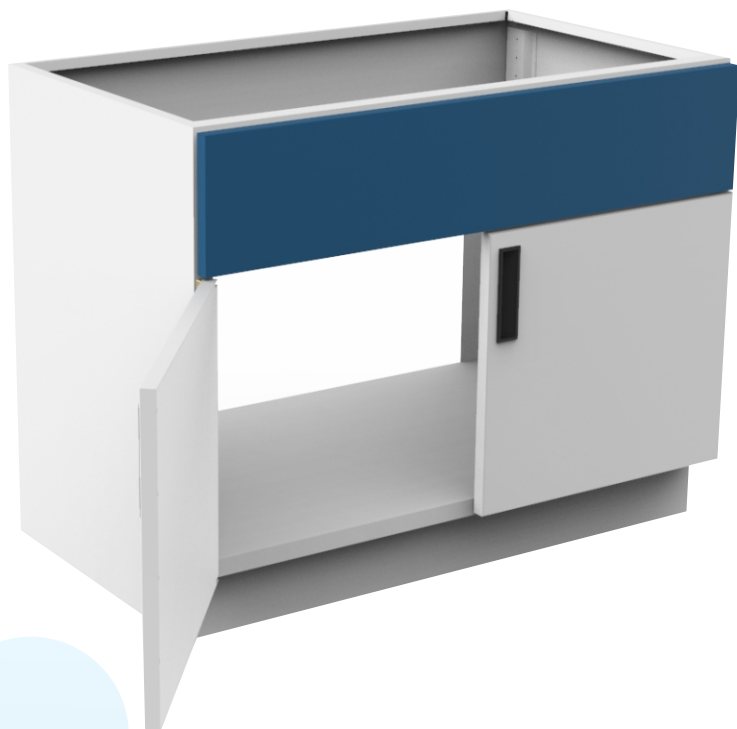

Puerta

Faldón: 18.4cm

Zoclo: 10cm

Alto: 41cm Ancho: 59.5cm

Dimensiones

Ancho: 120cm

Altura: 71cm

Fondo: 54cm

Materiales

Lámina de Acero al carbón Cal. 20,

Lámina de acero galvanizada Cal. 20 (opcional)

Pintura epoxy-poliéster

Acabados

Pintura en polvo de resina epóxica y polyester, aplicación electrostática y horneada