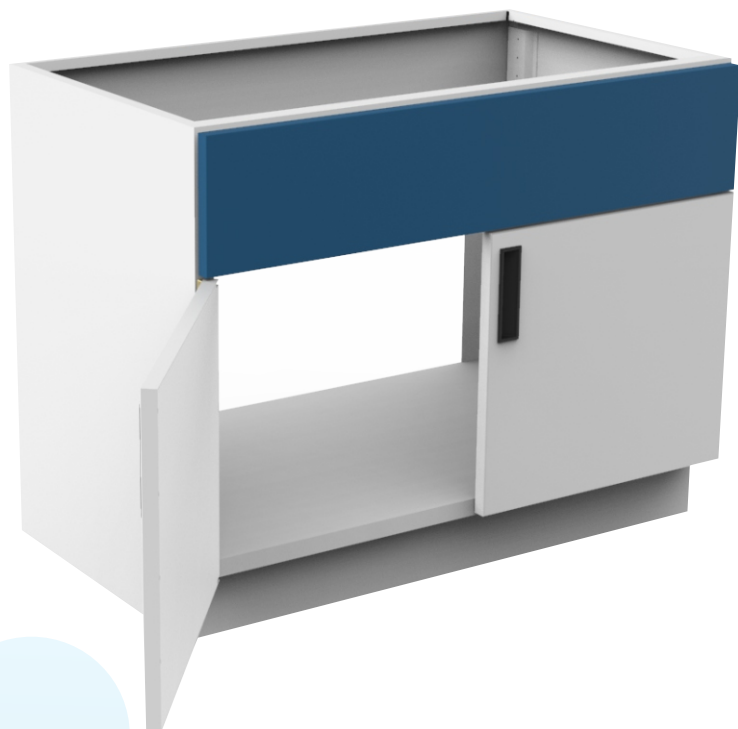

### Puerta

Faldón: 18.4cm

Zoclo: 10cm

Alto: 41cm Ancho: 34.5cm

### Dimensiones

Ancho: 70cm

Altura: 71cm

Fondo: 54cm

### Materiales

Lámina de Acero al carbón Cal. 20,

Lámina de acero galvanizada Cal. 20 (opcional)

Pintura epoxy-poliéster