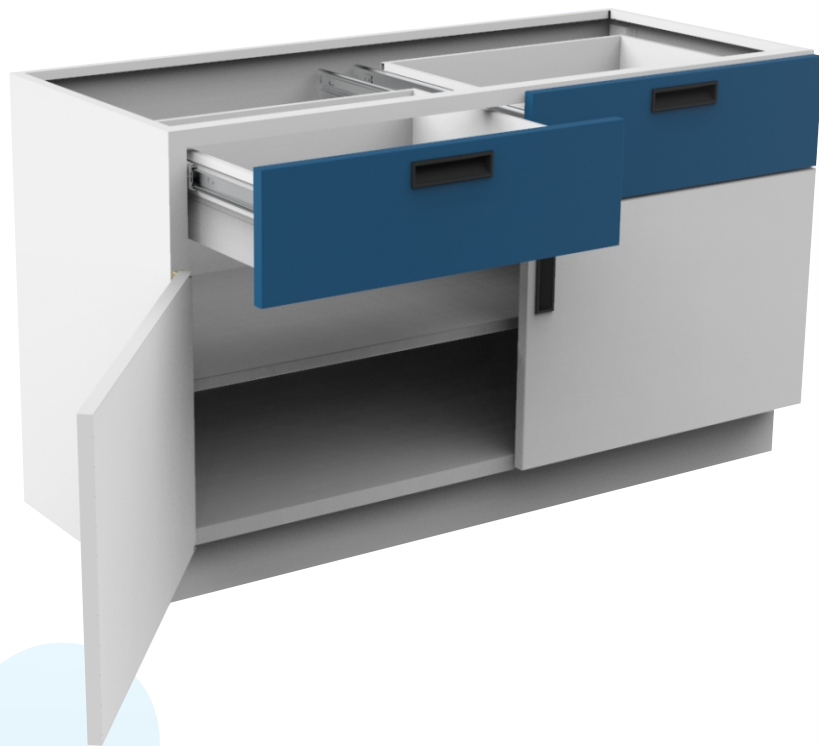

2 cajones

Cajón: 18.4cm

Zoclo: 10cm

2 puertas

Alto: 41cm Ancho: 49.5cm

Dimensiones

Ancho: 100cm

Altura: 71cm

Fondo: 54cm

Materiales

Lámina de Acero al carbón Cal. 20,

Lámina de acero galvanizada Cal. 20 (opcional)

Pintura epoxy-poliéster

Acabados

Pintura en polvo de resina epóxica y polyester, aplicación electrostática y horneada