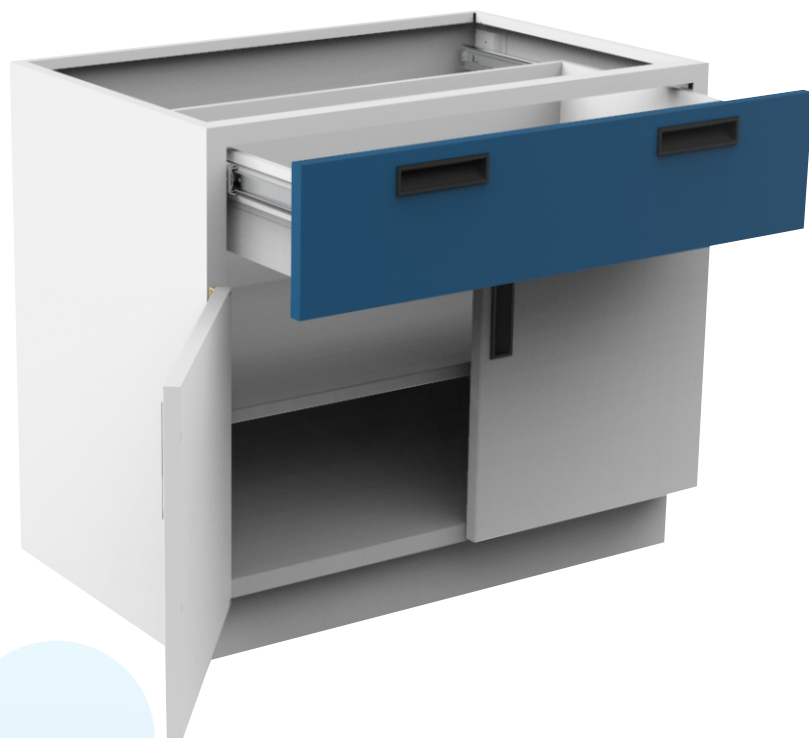

Cajón y 2 puertas

Cajón: 18.4cm

Zoclo: 10cm

Alto: 41cm Ancho: 34.5cm

Dimensiones

Ancho: 70cm

Altura: 71cm

Fondo: 54cm

Materiales

Lámina de Acero al carbón Cal. 20,

Lámina de acero galvanizada Cal. 20 (opcional)

Pintura epoxy-poliéster

Acabados

Pintura en polvo de resina epóxica y polyester, aplicación electrostática y horneada