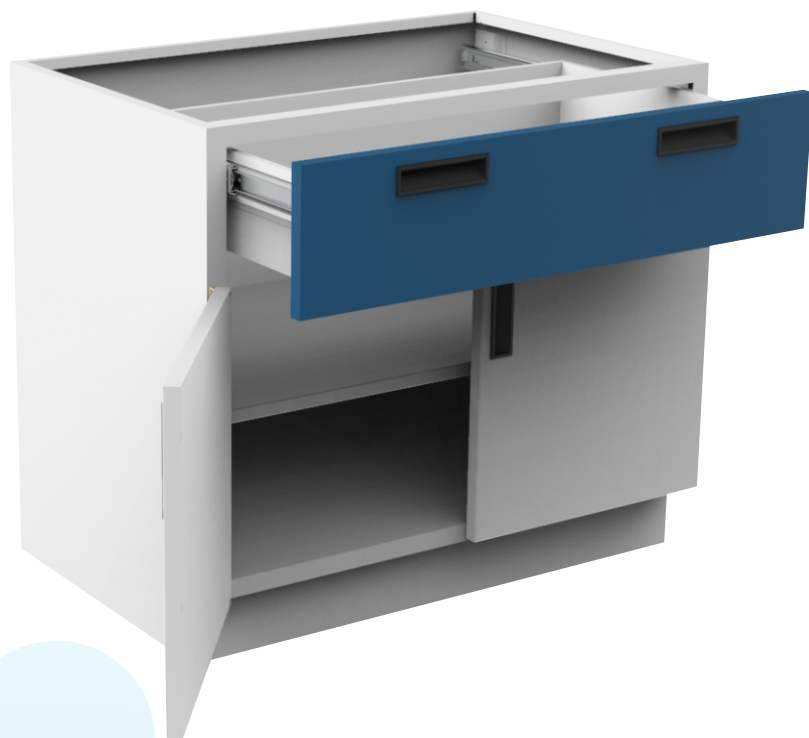

Cajón y 2 puertas

Cajón: 18.4cm

Zoclo: 10cm

Alto: 41cm Ancho: 39.5cm

Dimensiones

Ancho: 80cm

Altura: 71cm

Fondo: 54cm

Materiales

Lámina de Acero al carbón Cal. 20,

Lámina de acero galvanizada Cal. 20 (opcional)

Pintura epoxy-poliéster

Acabados

Pintura en polvo de resina epóxica y polyester, aplicación electrostática y horneada