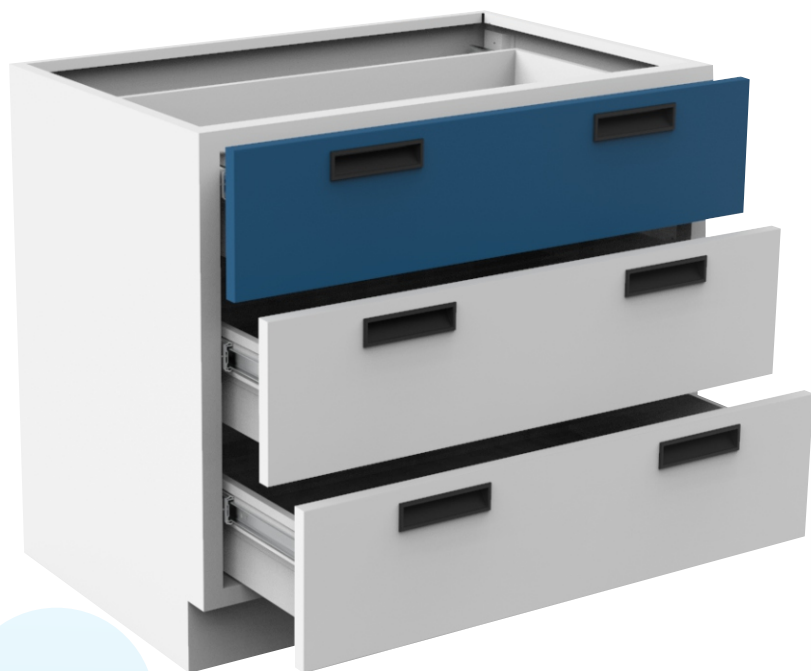

### Cajones

Cajón: 18.4cm

Cajones: 20.3cm

Zoclo: 10cm

### Dimensiones

Ancho: 70cm

Altura: 71cm

Fondo: 54cm