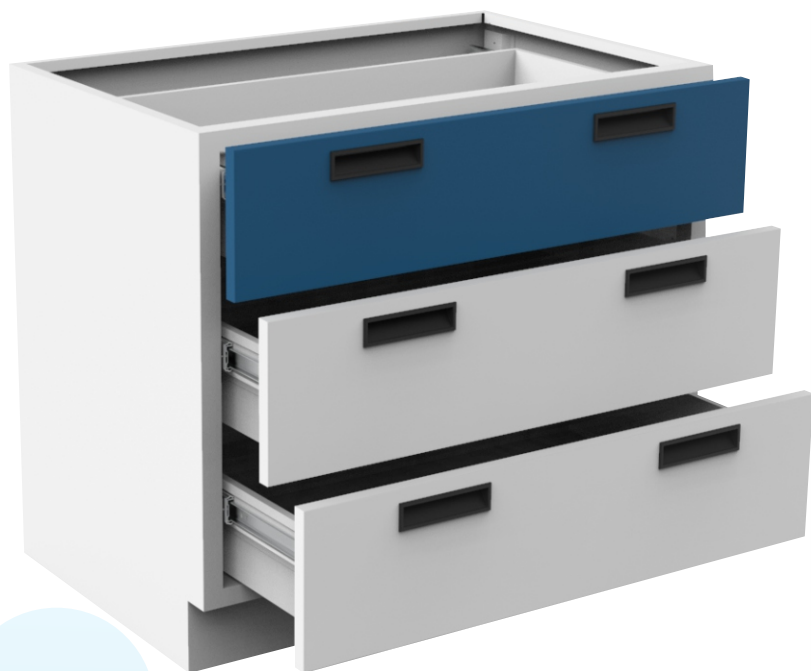

## Cajones

Cajón: 18.4cm

Cajones: 20.3cm

Zoclo: 10cm

## Dimensiones

Ancho: 80cm

Altura: 71cm

Fondo: 54cm