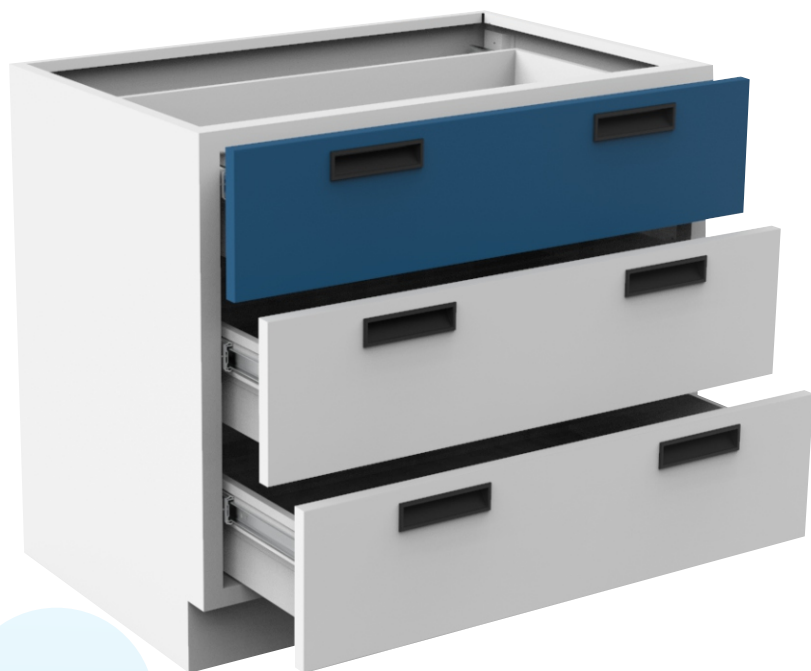

Cajones

Cajón: 18.4cm

Cajones: 20.3cm

Zoclo: 10cm

Dimensiones

Ancho: 90cm

Altura: 71cm

Fondo: 54cm

Materiales

Lámina de Acero al carbón Cal. 20,

Lámina de acero galvanizada Cal. 20 (opcional)

Pintura epoxy-poliéster

Acabados

Pintura en polvo de resina epóxica y polyester, aplicación electrostática y horneada