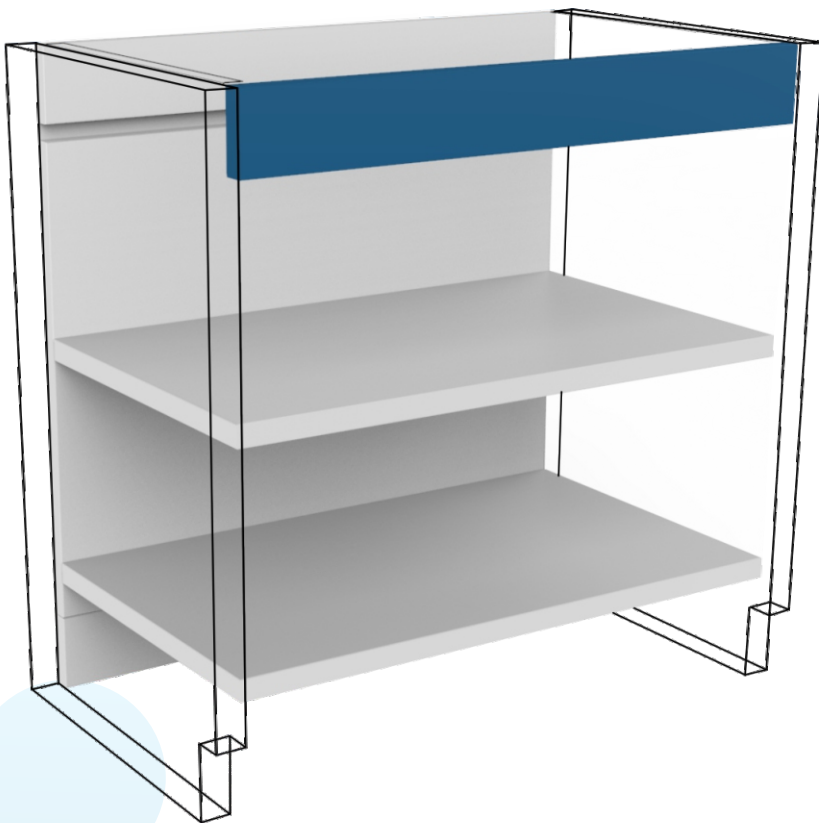

Espacio de trabajo

Faldon: 10cm

Respaldo removible: 76cm

Dimensiones

Ancho: 100cm

Altura: 86cm

Fondo: 51.5cm

Materiales

Lámina de Acero al carbón Cal. 20,

Lámina de acero galvanizada Cal. 20 (opcional)

Pintura epoxy-poliéster

Acabados

Pintura en polvo de resina epóxica y polyester, aplicación electrostática y horneada

Colores