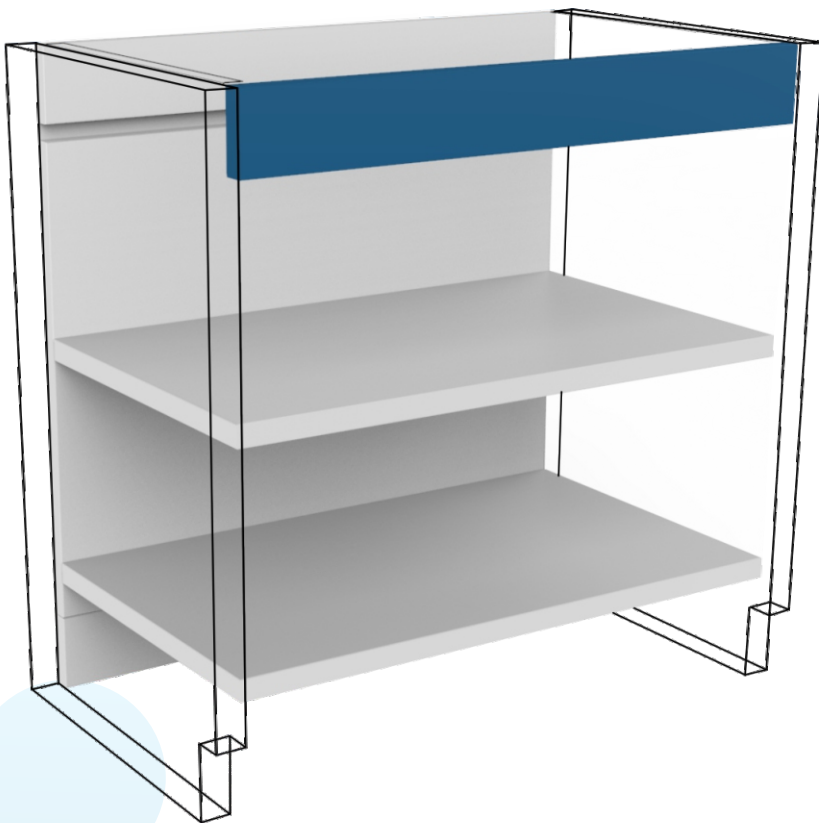

Espacio de trabajo

Faldon: 10cm

Respaldo removible: 76cm

Dimensiones

Ancho: 60cm

Altura: 86cm

Fondo: 51.5cm

Materiales

Lámina de Acero al carbón Cal. 20,

Lámina de acero galvanizada Cal. 20 (opcional)

Pintura epoxy-poliéster

Acabados

Pintura en polvo de resina epóxica y polyester, aplicación electrostática y horneada

Colores