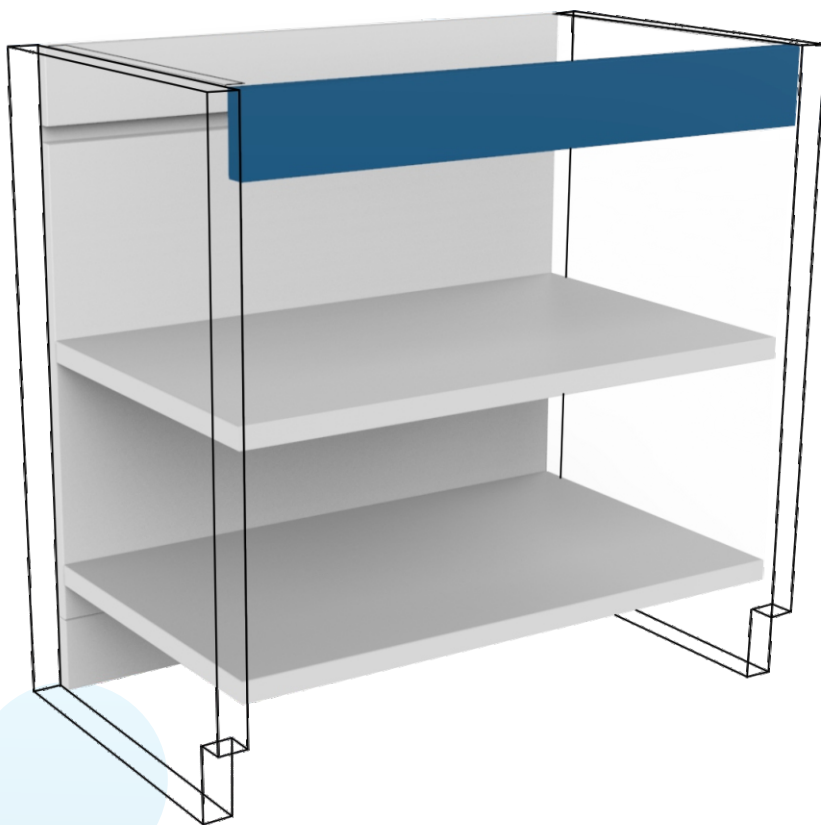

Espacio de trabajo

Faldon: 10cm

Respaldo removible: 76cm

Dimensiones

Ancho: 80cm

Altura: 86cm

Fondo: 51.5cm

Materiales

Lámina de Acero al carbón Cal. 20,

Lámina de acero galvanizada Cal. 20 (opcional)

Pintura epoxy-poliéster

Acabados

Pintura en polvo de resina epóxica y polyester, aplicación electrostática y horneada

Colores