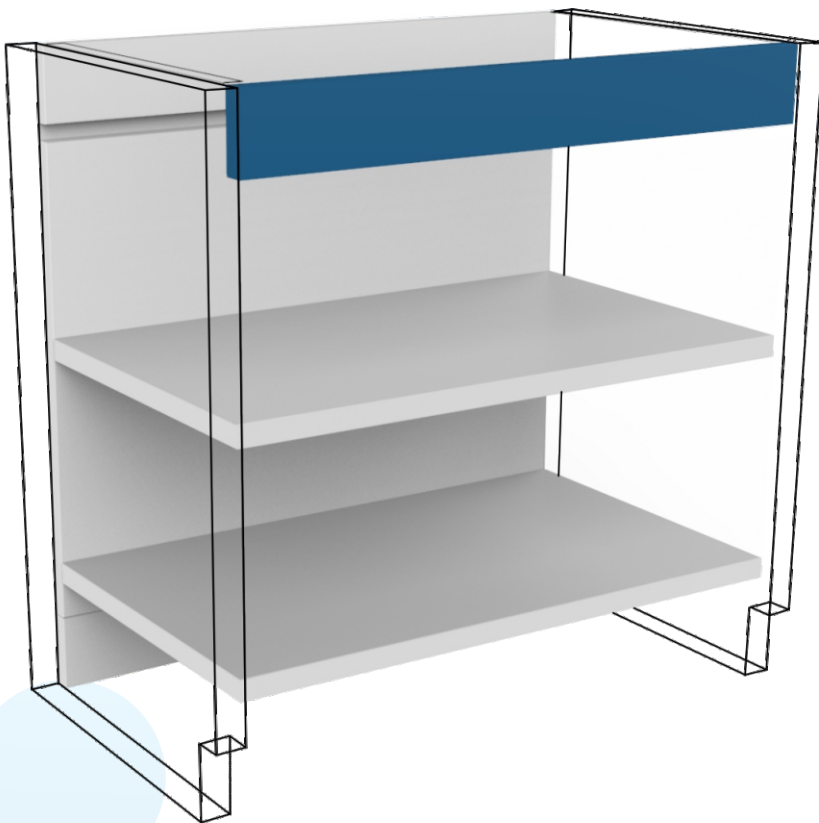

E2EB-80

Espacio de trabajo bajo, con entrepaños

Espacio de trabajo

Faldon: 10cm

Respaldo removible: 61cm

Dimensiones

Ancho: 80cm

Altura: 71cm

Fondo: 51.5cm

Materiales

Lámina de Acero al carbón Cal. 20,

Lámina de acero galvanizada Cal. 20 (opcional)

Pintura epoxy-poliéster

Acabados

Pintura en polvo de resina epóxica y polyester, aplicación electrostática y horneada