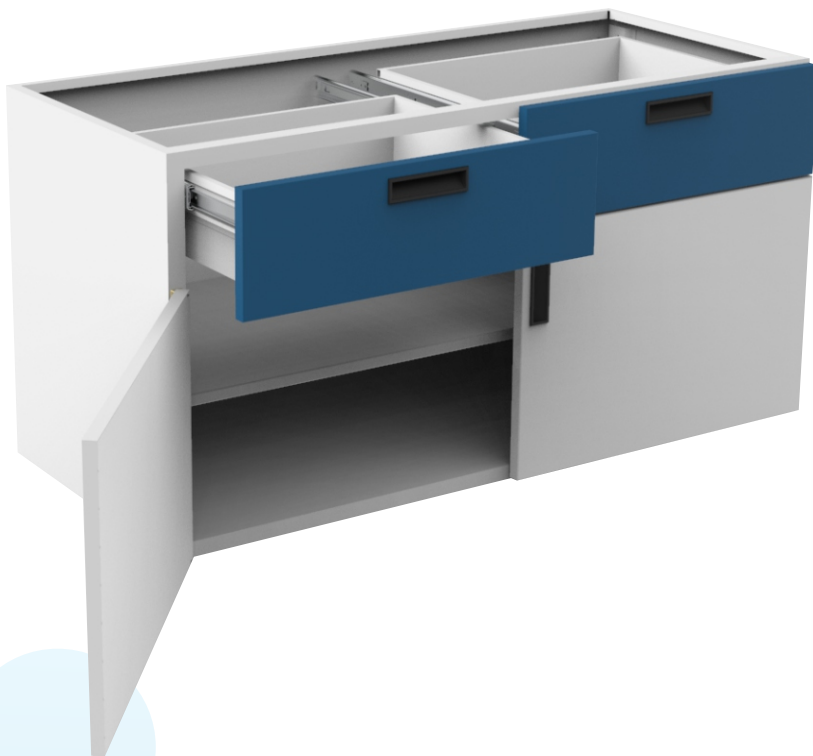

### 2 puertas, 2 cajones

Cajón: 18.4cm

Alto: 41cm Ancho: 49.5cm

### Dimensiones

Ancho: 100cm

Altura: 61cm

Fondo: 54cm