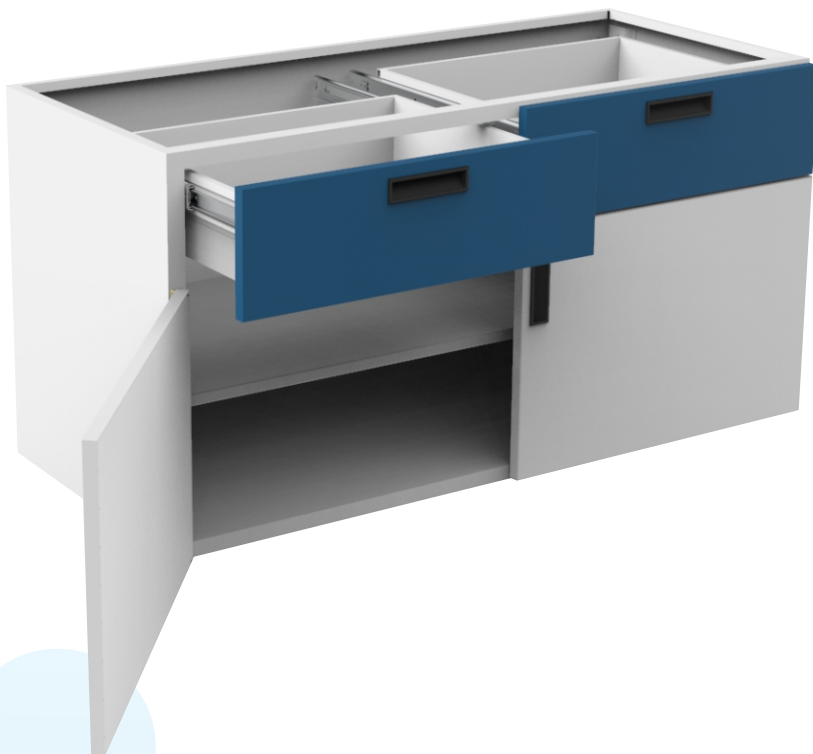

### 2 puertas, 2 cajones

Cajón: 18.4cm

Alto: 41cm Ancho: 59.5cm

### Dimensiones

Ancho: 120cm

Altura: 61cm

Fondo: 54cm