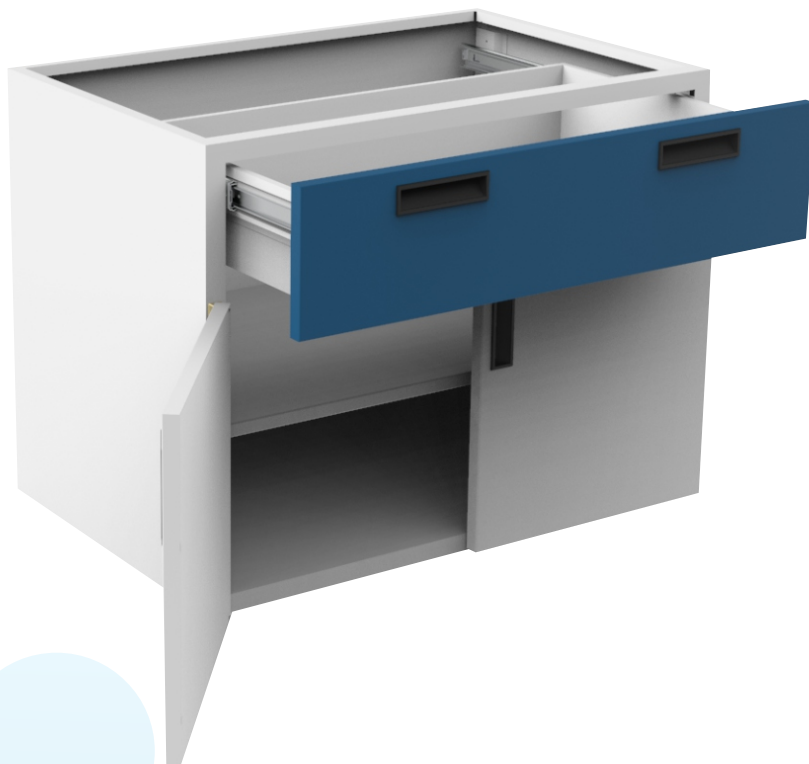

Cajón y 2 puertas

Cajón: 18.4cm

Alto: 41cm Ancho: 44.5cm

Dimensiones

Ancho: 90cm

Altura: 61cm

Fondo: 54cm

Materiales

Lámina de Acero al carbón Cal. 20,

Lámina de acero galvanizada Cal. 20 (opcional)

Pintura epoxy-poliéster

Acabados

Pintura en polvo de resina epóxica y polyester, aplicación electrostática y horneada

Colores