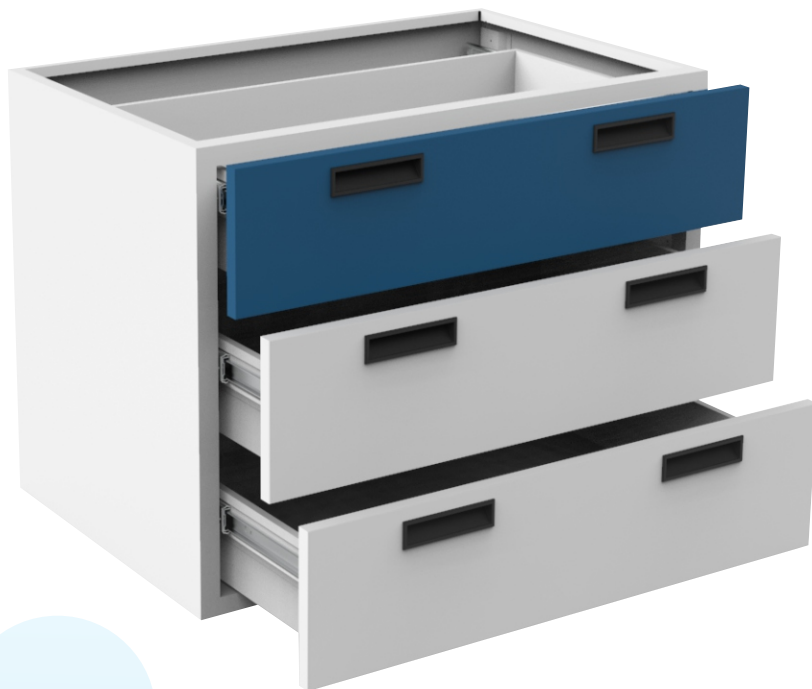

Cajones

Cajón: 18.4cm
Cajones: 20.3cm

Dimensiones

Ancho: 70cm
Altura: 61cm
Fondo: 54cm

Materiales

Lámina de Acero al carbón Cal. 20,
Lámina de acero galvanizada Cal. 20 (opcional)
Pintura epoxy-poliéster

Acabados

Pintura en polvo de resina epóxica y polyester,
aplicación electrostática y horneada

Colores