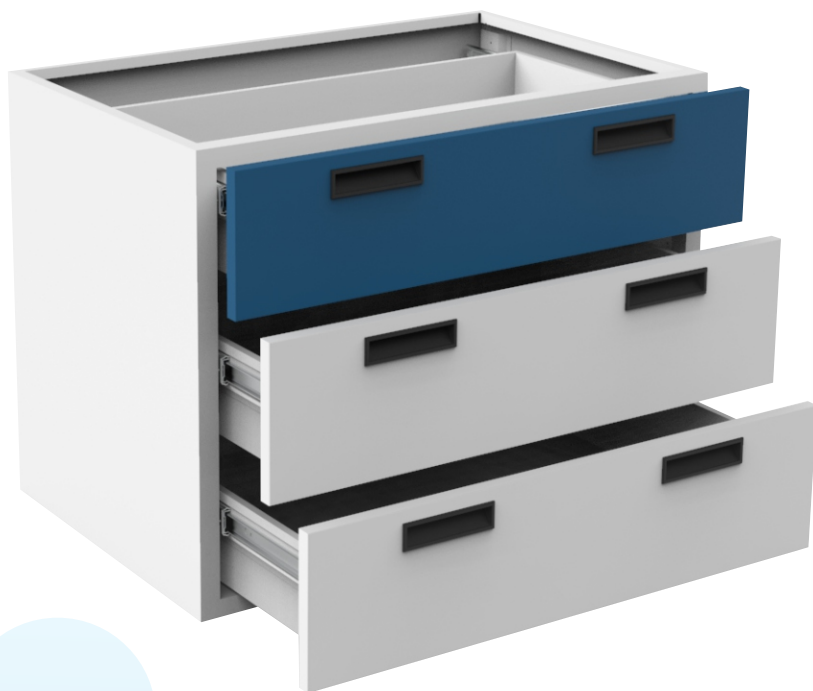

Cajones

Cajón: 18.4cm
Cajones: 20.3cm

Dimensiones

Ancho: 80cm
Altura: 61cm
Fondo: 54cm

Materiales

Lámina de Acero al carbón Cal. 20,
Lámina de acero galvanizada Cal. 20 (opcional)
Pintura epoxy-poliéster

Acabados

Pintura en polvo de resina epóxica y polyester,
aplicación electrostática y horneada

Colores