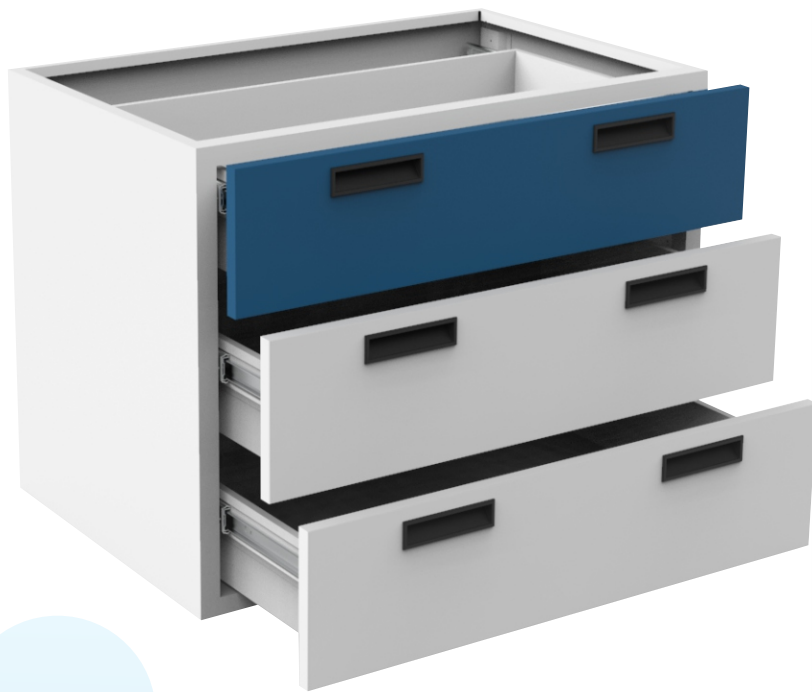

### Cajones

Cajón: 18.4cm  
Cajones: 20.3cm

### Dimensiones

Ancho: 90cm  
Altura: 61cm  
Fondo: 54cm