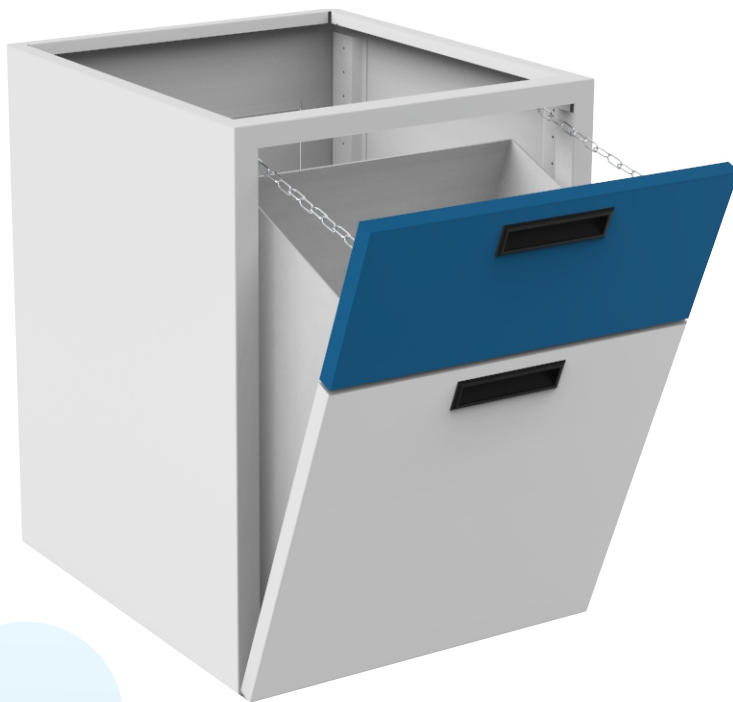

Basurero

Ancho: 44.5cm

Altura: 59.8cm

Dimensiones

Ancho: 45cm

Altura: 61cm

Fondo: 54cm

Materiales

Lámina de Acero al carbón Cal. 20,

Lámina de acero galvanizada Cal. 20 (opcional)

Pintura epoxy-poliéster

Acabados

Pintura en polvo de resina epóxica y polyester, aplicación electrostática y horneada

Colores