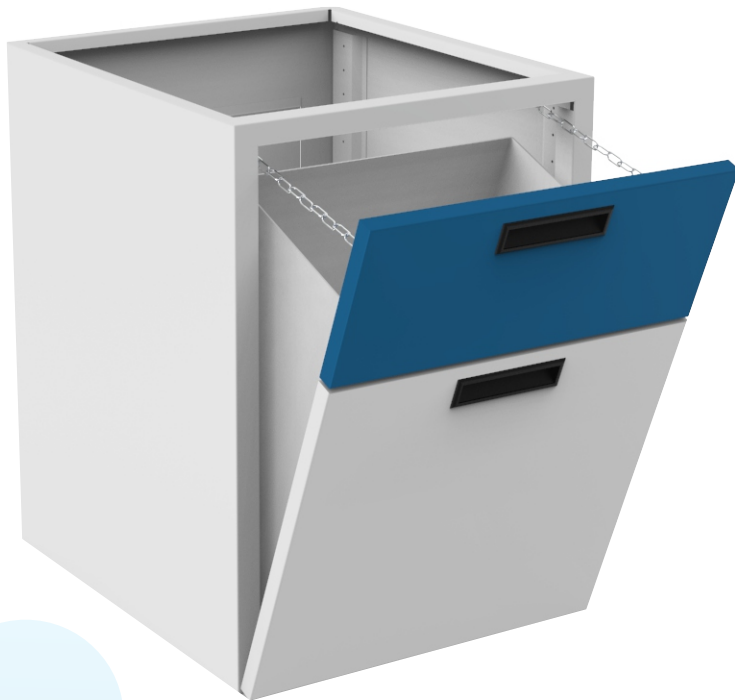

### Basurero

Ancho: 49.5cm

Altura: 59.8cm

### Dimensiones

Ancho: 50cm

Altura: 61cm

Fondo: 54cm