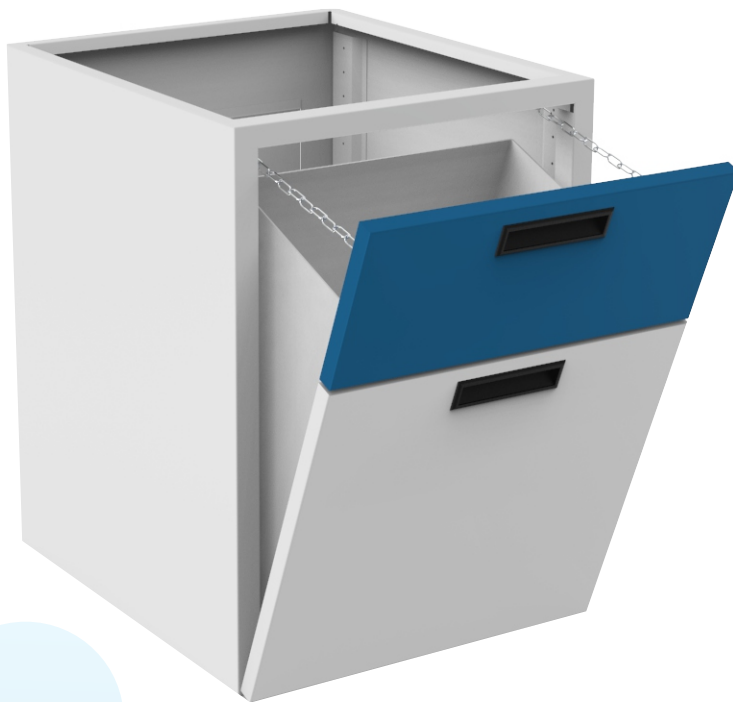

### Basurero

Ancho: 59.5cm

Altura: 59.8cm

### Dimensiones

Ancho: 60cm

Altura: 61cm

Fondo: 54cm