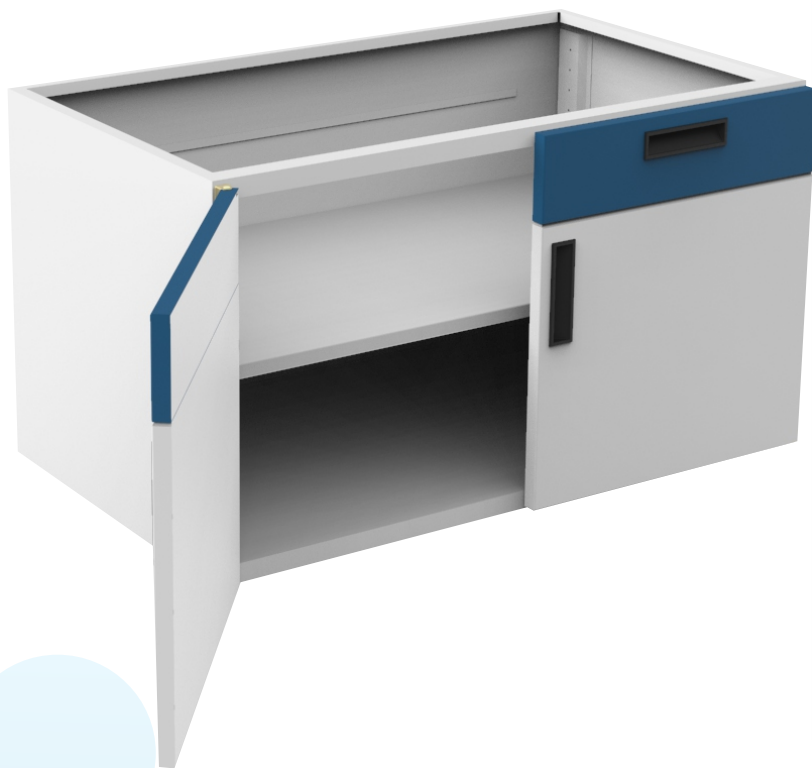

EB1-100

Puerta y entrepaño - puerta doble

Puerta

Ancho: 49.5cm

Alto: 48.8cm

Dimensiones

Ancho: 100cm

Altura: 50cm

Fondo: 54cm

Materiales

Lámina de Acero al carbón Cal. 20,

Lámina de acero galvanizada Cal. 20 (opcional)

Pintura epoxy-poliéster

Acabados

Pintura en polvo de resina epóxica y polyester, aplicación electrostática y horneada