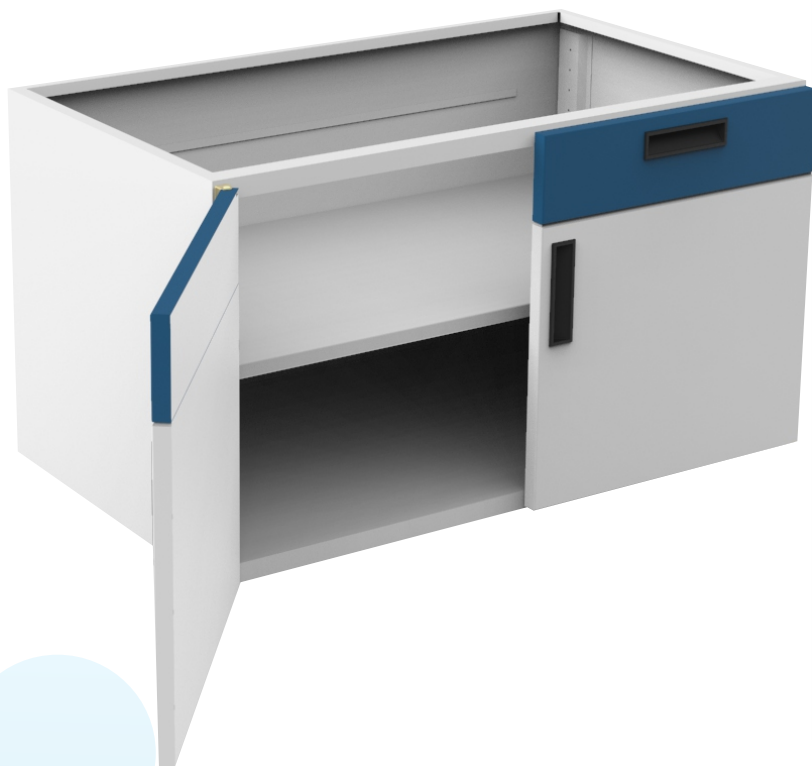

## EB1-120

Puerta y entrepaño - puerta doble

### Puerta

Ancho: 59.5cm

Alto: 48.8cm

### Dimensiones

Ancho: 120cm

Altura: 50cm

Fondo: 54cm