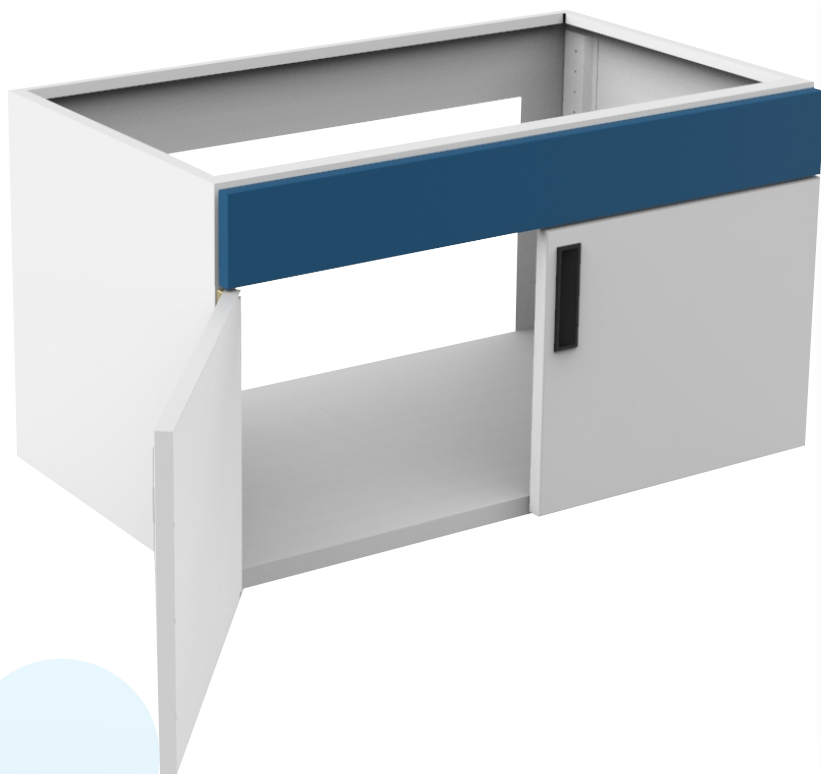

Puerta

Faldón: 11.2cm

Alto: 37.2cm Ancho: 49.5cm

Dimensiones

Ancho: 100cm

Altura: 50cm

Fondo: 54cm

Materiales

Lámina de Acero al carbón Cal. 20,

Lámina de acero galvanizada Cal. 20 (opcional)

Pintura epoxy-poliéster

Acabados

Pintura en polvo de resina epóxica y polyester, aplicación electrostática y horneada

Colores