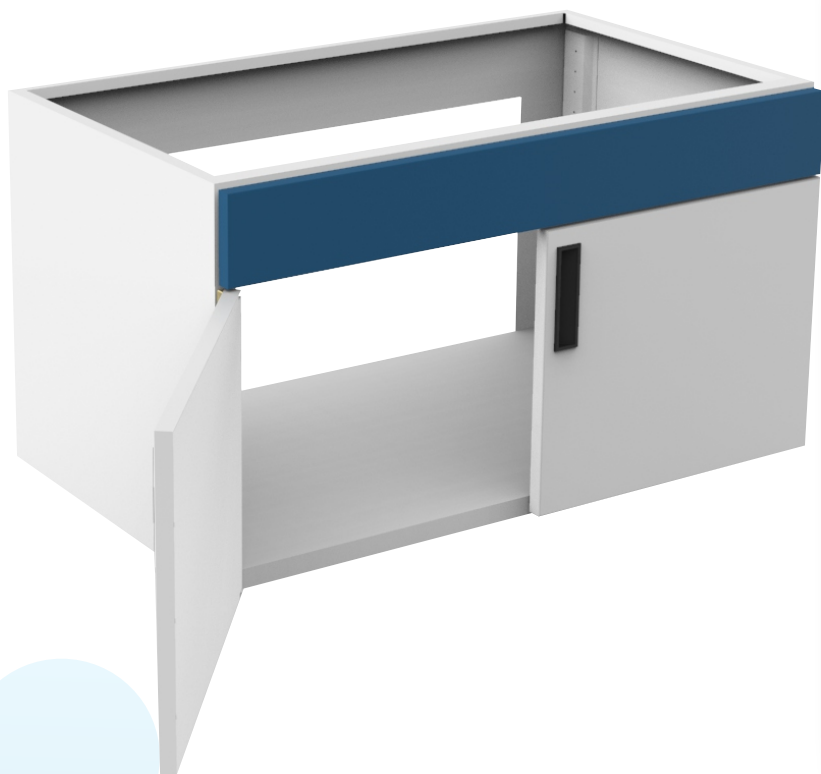

### Puerta

Faldón: 11.2cm

Alto: 37.2cm Ancho: 34.5cm

### Dimensiones

Ancho: 70cm

Altura: 50cm

Fondo: 54cm