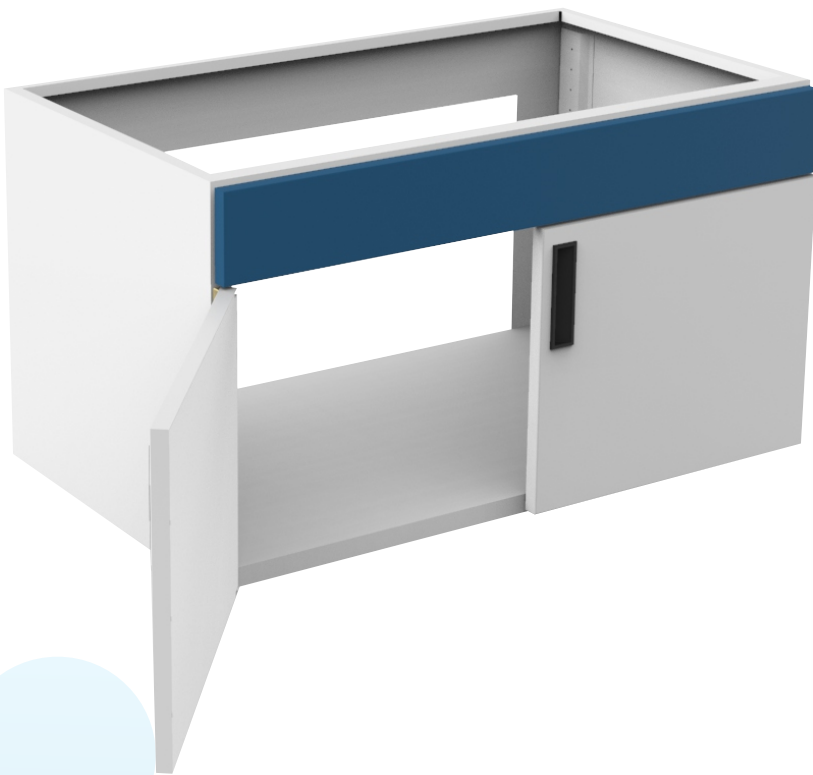

### Puerta

Faldón: 11.2cm

Alto: 37.2cm Ancho: 44.5cm

### Dimensiones

Ancho: 90cm

Altura: 50cm

Fondo: 54cm