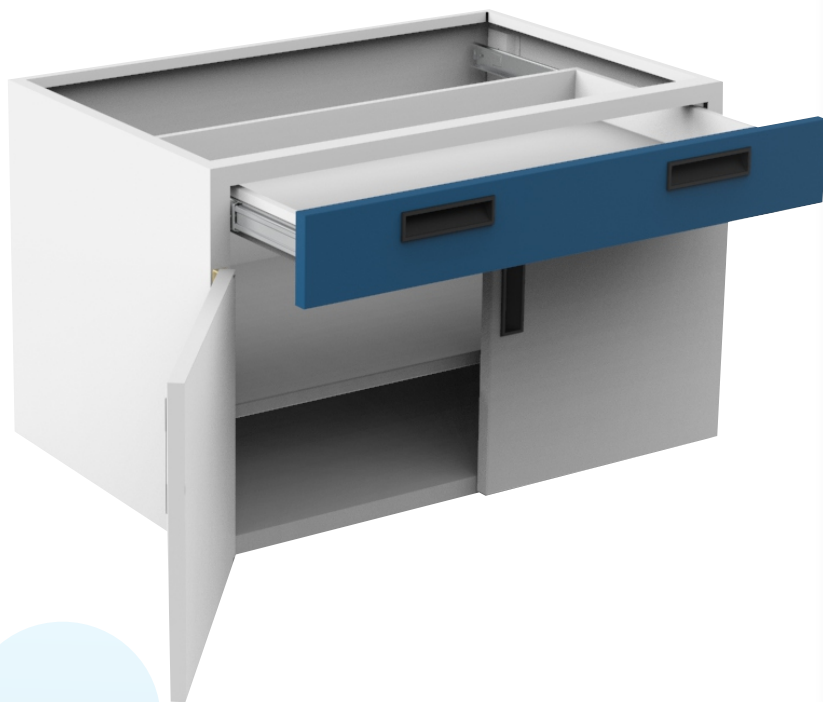

## EB3-70

Puerta y cajón - puerta doble

### Cajón

Cajón: 11.2cm

### Puertas

Alto: 37.2cm Ancho: 34.5cm

### Dimensiones

Ancho: 70cm

Altura: 50cm

Fondo: 54cm