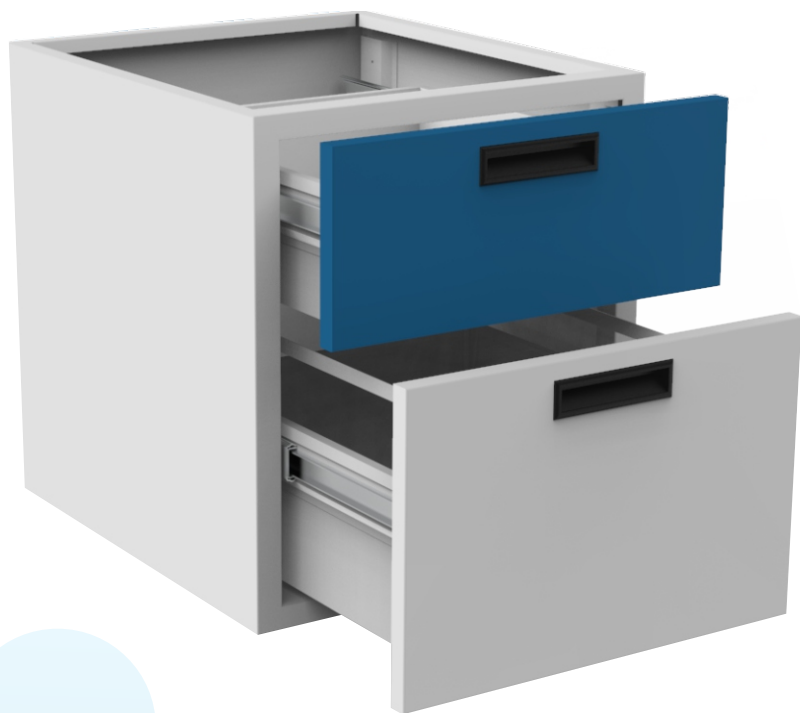

Cajones

Cajón: 18.4cm

Archivero: 30cm

Dimensiones

Ancho: 50cm

Altura: 50cm

Fondo: 54cm

Materiales

Lámina de Acero al carbón Cal. 20,

Lámina de acero galvanizada Cal. 20 (opcional)

Pintura epoxy-poliéster

Acabados

Pintura en polvo de resina epóxica y polyester, aplicación electrostática y horneada

Colores