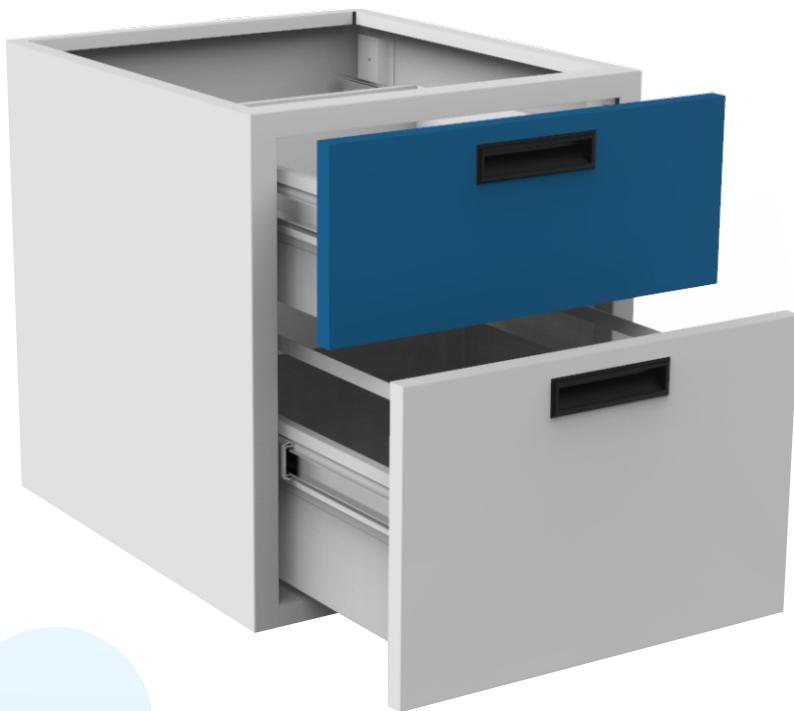

Cajones

Cajón: 18.4cm

Archivero: 30cm

Dimensiones

Ancho: 60cm

Altura: 50cm

Fondo: 54cm

Materiales

Lámina de Acero al carbón Cal. 20,

Lámina de acero galvanizada Cal. 20 (opcional)

Pintura epoxy-poliéster

Acabados

Pintura en polvo de resina epóxica y polyester, aplicación electrostática y horneada

Colores