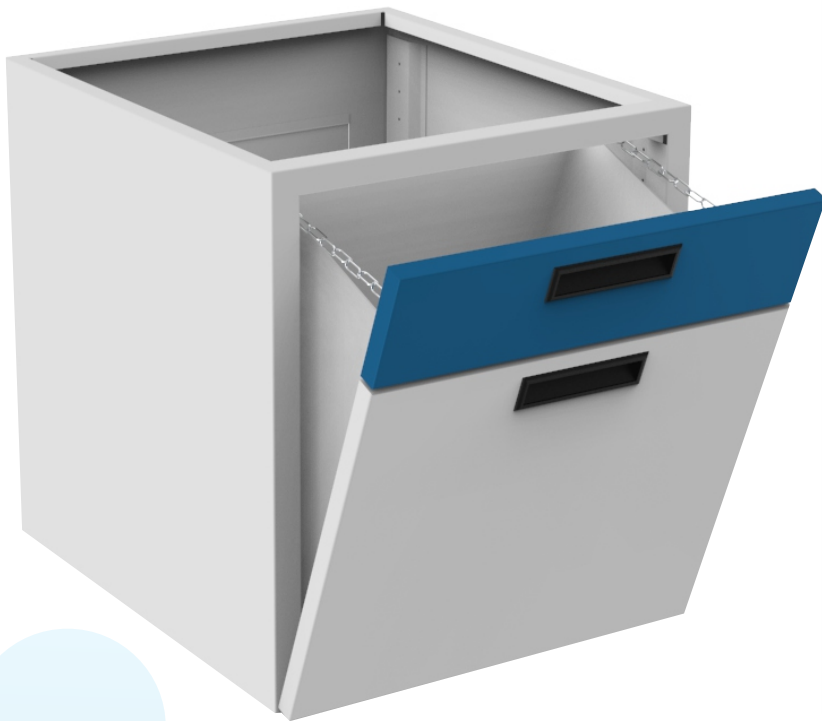

Basurero

Ancho: 59.5cm

Altura: 48.8cm

Dimensiones

Ancho: 60cm

Altura: 50cm

Fondo: 54cm

Materiales

Lámina de Acero al carbón Cal. 20,

Lámina de acero galvanizada Cal. 20 (opcional)

Pintura epoxy-poliéster

Acabados

Pintura en polvo de resina epóxica y polyester, aplicación electrostática y horneada

Colores