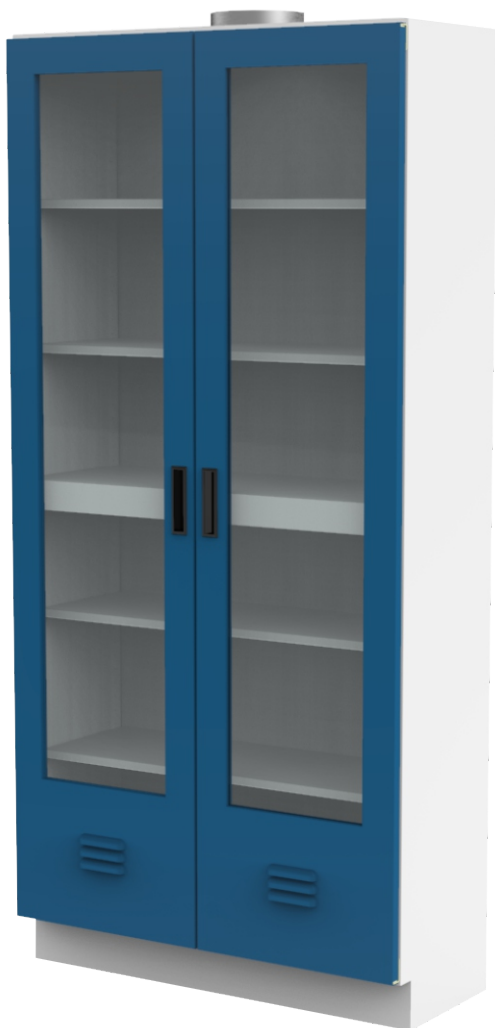

Dimensiones

Ancho: 90cm

Altura: 190cm

Fondo: 47.5cm

Materiales

Lámina de Acero al carbón Cal. 20

Lámina de acero galvanizada Cal. 20 (opcional)

Pintura epoxy-poliéster

Vidrio inastillable de 6mm de espesor

Acabados

Pintura en polvo de resina epóxica y polyester, aplicación electrostática y horneada

Colores