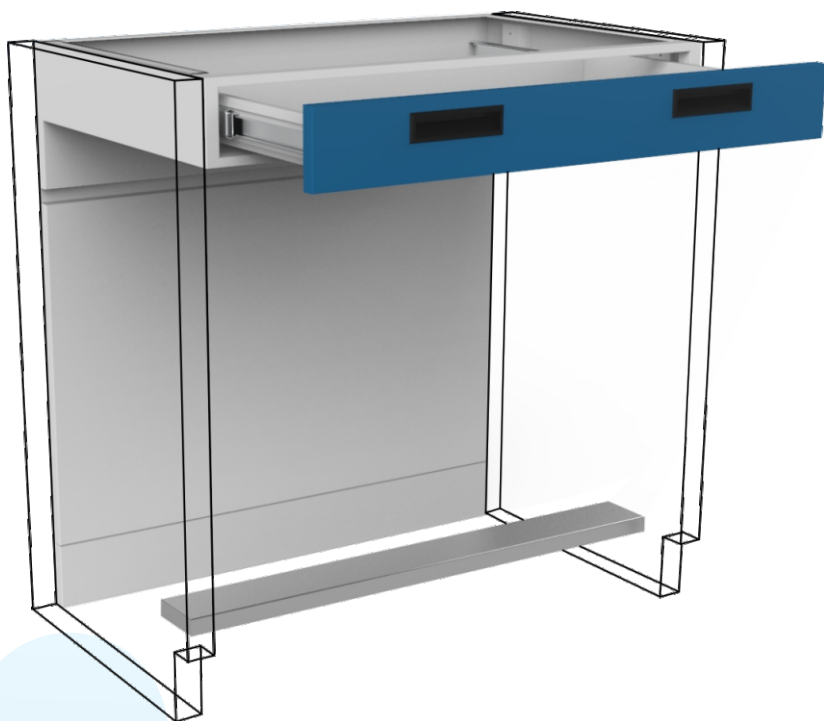

Espacio de trabajo

Faldón: 10cm

Respaldo removible: 76cm

Dimensiones

Ancho: 120cm

Altura: 86cm

Fondo: 51.5cm

Materiales

Lámina de Acero al carbón Cal. 20,

Lámina de acero galvanizada Cal. 20 (opcional)

Pintura epoxy-poliéster

Acabados

Pintura en polvo de resina epóxica y polyester, aplicación electrostática y horneada

Colores