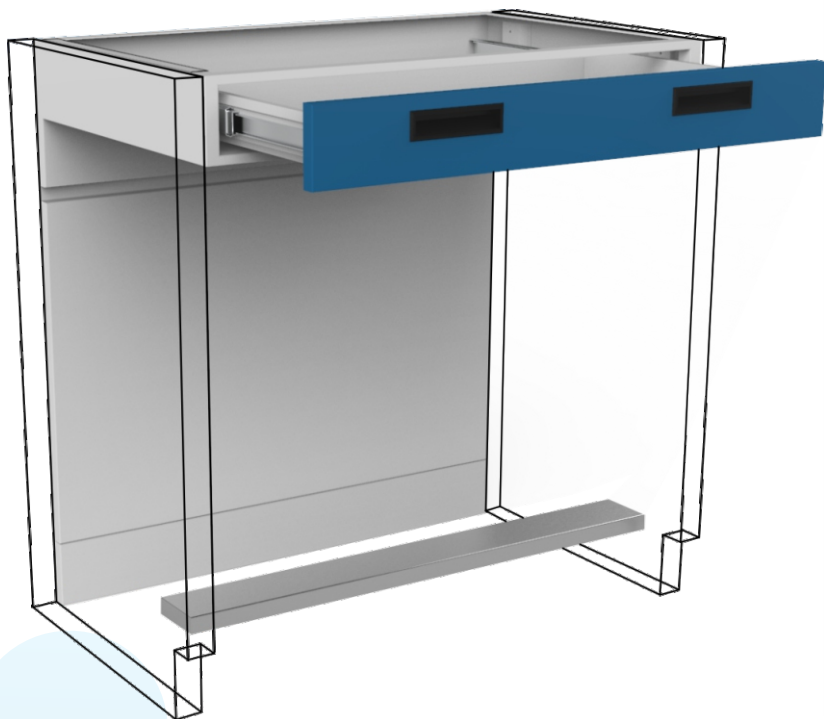

Espacio de trabajo

Faldón: 10cm

Respaldo removible: 76cm

Dimensiones

Ancho: 80cm

Altura: 86cm

Fondo: 51.5cm

Materiales

Lámina de Acero al carbón Cal. 20,

Lámina de acero galvanizada Cal. 20 (opcional)

Pintura epoxy-poliéster

Acabados

Pintura en polvo de resina epóxica y polyester, aplicación electrostática y horneada

Colores