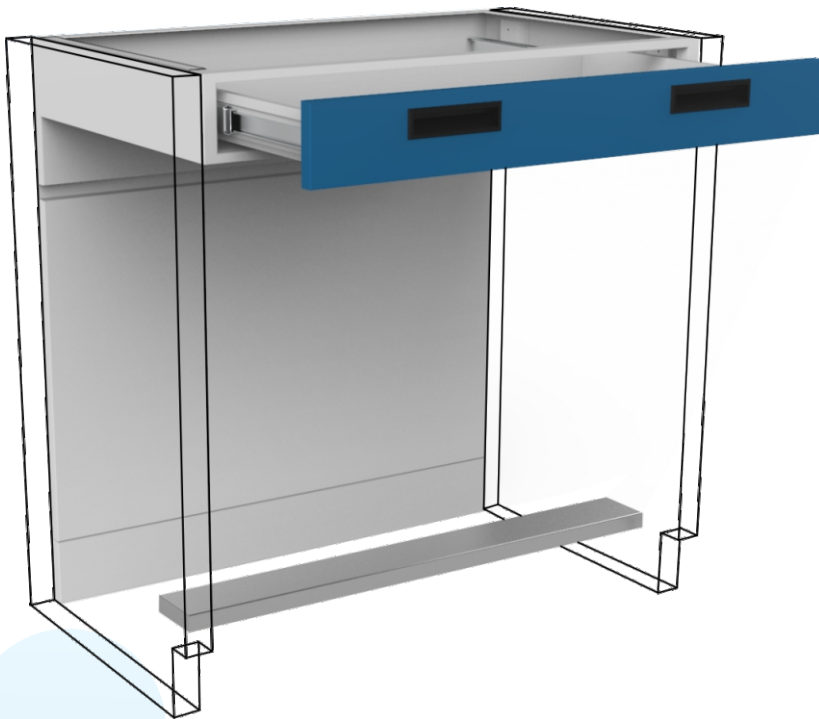

Espacio de trabajo

Faldón: 10cm

Respaldo removible: 61cm

Dimensiones

Ancho: 100cm

Altura: 71cm

Fondo: 51.5cm

Materiales

Lámina de Acero al carbón Cal. 20,

Lámina de acero galvanizada Cal. 20 (opcional)

Pintura epoxy-poliéster

Acabados

Pintura en polvo de resina epóxica y polyester, aplicación electrostática y horneada

Colores