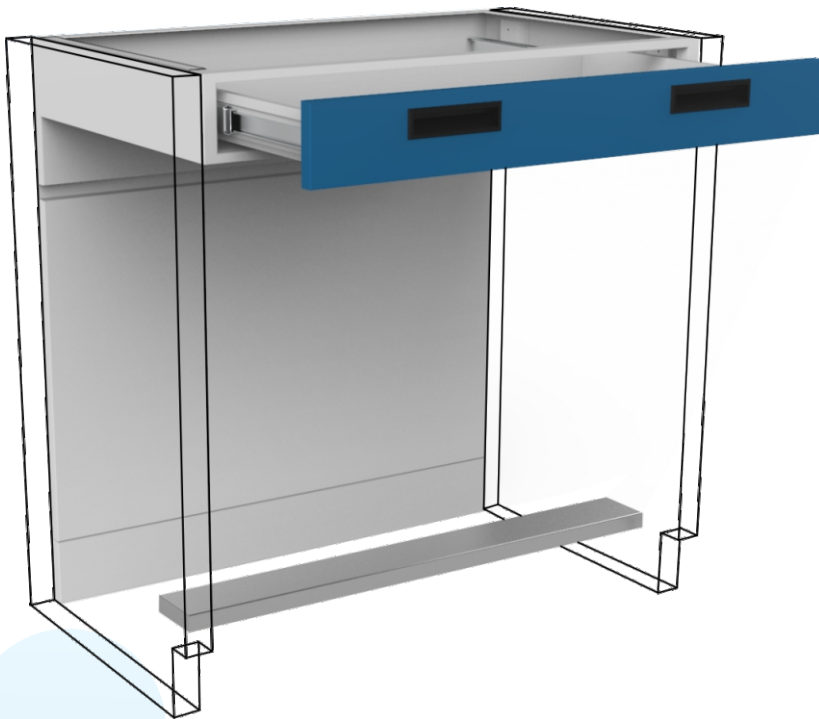

Espacio de trabajo

Faldón: 10cm

Respaldo removible: 61cm

Dimensiones

Ancho: 120cm

Altura: 71cm

Fondo: 51.5cm

Materiales

Lámina de Acero al carbón Cal. 20,

Lámina de acero galvanizada Cal. 20 (opcional)

Pintura epoxy-poliéster

Acabados

Pintura en polvo de resina epóxica y polyester, aplicación electrostática y horneada

Colores