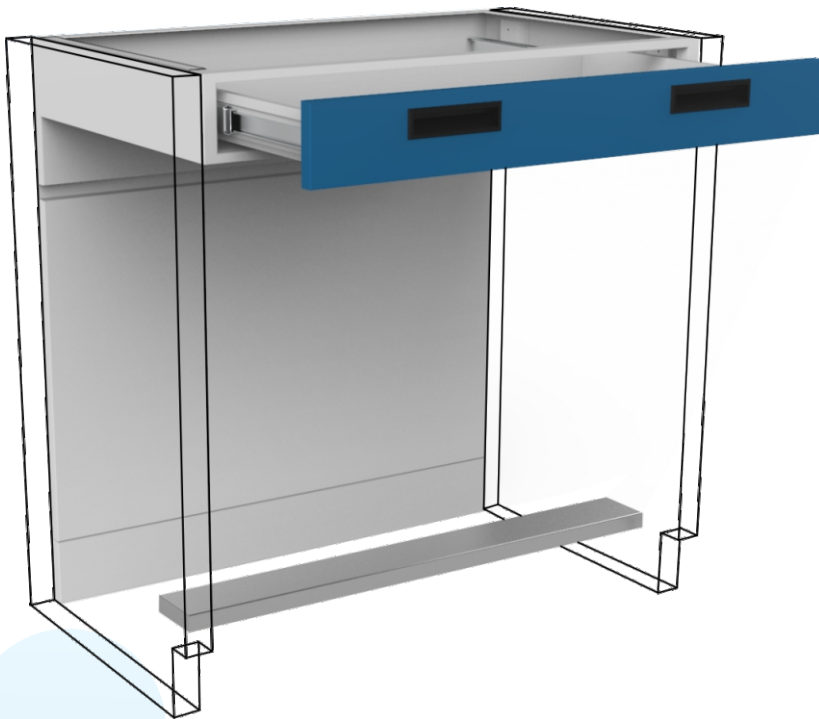

### Espacio de trabajo

Faldón: 10cm

Respaldo removible: 61cm

### Dimensiones

Ancho: 60cm

Altura: 71cm

Fondo: 51.5cm