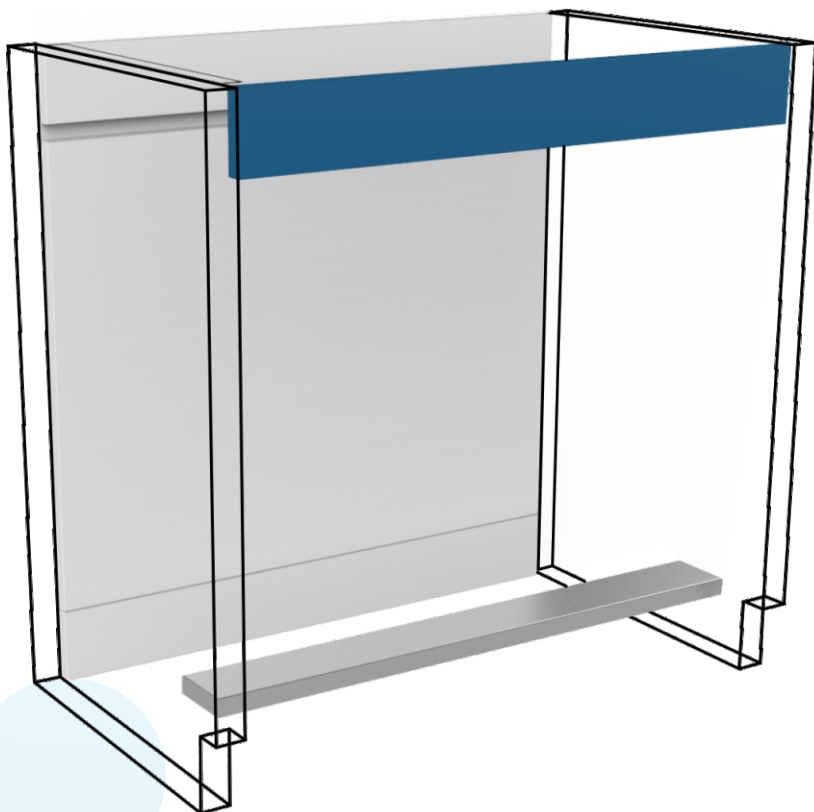

Espacio de trabajo

Faldón: 10cm

Dimensiones

Ancho: 120cm

Altura: 86cm

Fondo: 51.5cm

Materiales

Lámina de Acero al carbón Cal. 20,

Lámina de acero galvanizada Cal. 20 (opcional)

Pintura epoxy-poliéster

Acabados

Pintura en polvo de resina epóxica y polyester, aplicación electrostática y horneada

Colores