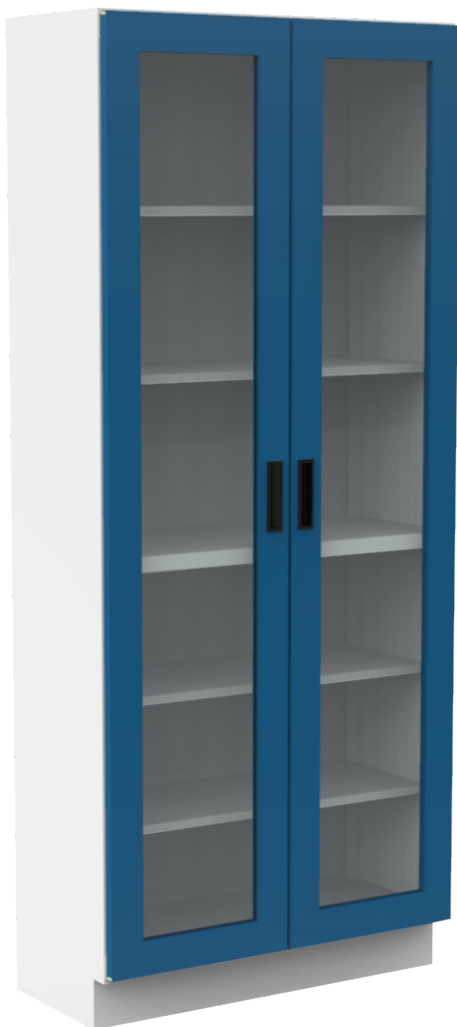

### Dimensiones

Ancho: 80cm  
Altura: 190cm  
Fondo: 37.5cm

### Materiales

Lámina de Acero al carbón Cal. 20  
Lámina de acero galvanizada Cal. 20 (opcional)  
Pintura epoxy-poliéster  
Vidrio inastillable de 6mm de espesor