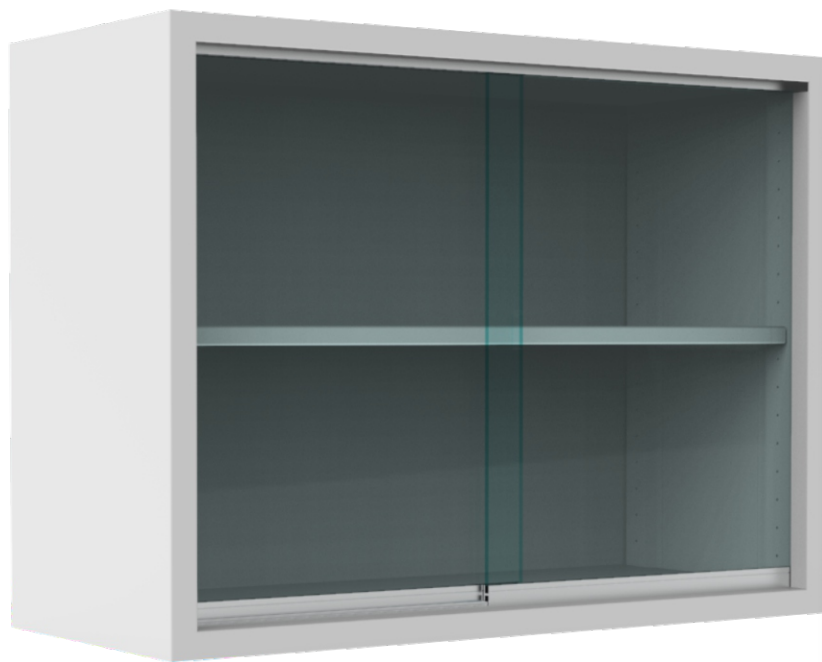

Dimensiones

Ancho: 80cm

Altura: 60cm

Fondo: 35cm

Materiales

Lámina de Acero al carbón Cal. 20,

Lámina de acero galvanizada Cal. 20 (opcional)

Pintura epoxy-poliester

Vidrio inastillable de 6mm de espesor

Acabados

Pintura en polvo de resina epóxica y polyester, aplicación electrostática y horneada

Colores