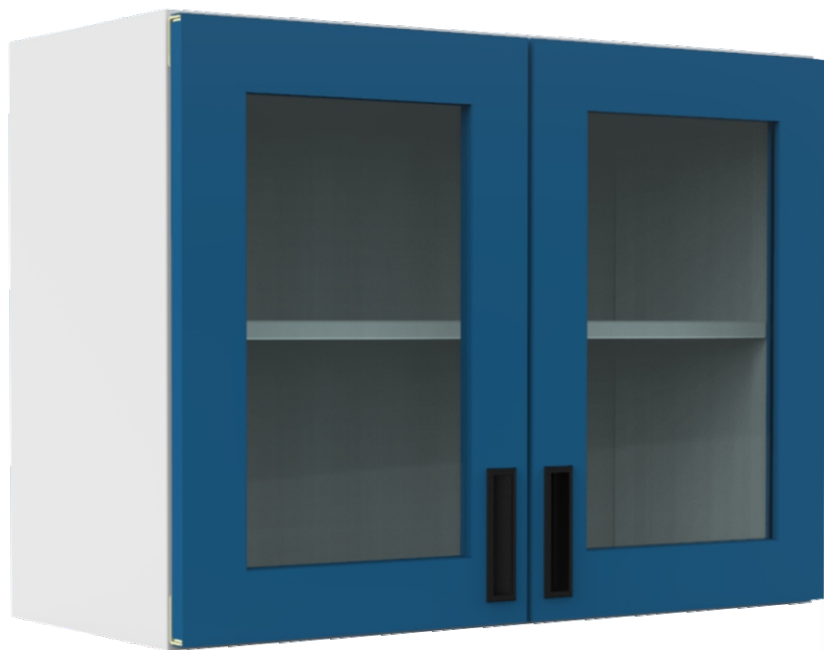

## Dimensiones

Ancho:90cm

Altura:60cm

Fondo: 37.5cm

## Materiales

Lámina de Acero al carbón Cal. 20,

Lámina de acero galvanizada Cal. 20 (opcional)

Pintura epoxy-poliester

Vidrio inastillable de 6mm de espesor

## Acabados

Pintura en polvo de resina epóxica y polyester, aplicación electrostática y horneada