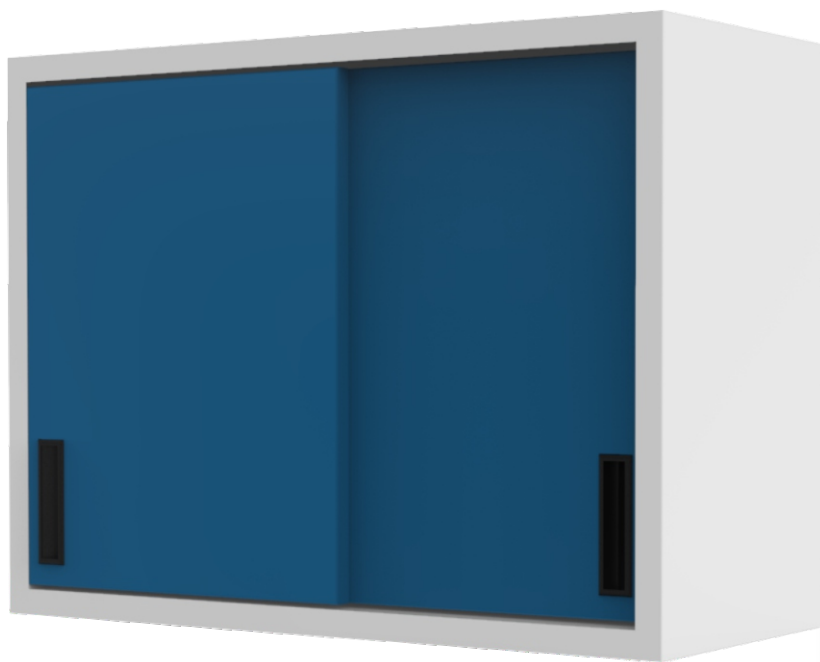

Dimensiones

Ancho: 90cm

Altura: 60cm

Fondo: 35cm

Materiales

Lámina de Acero al carbón Cal. 20,

Lámina de acero galvanizada Cal. 20 (opcional)

Pintura epoxy-poliéster

Acabados

Pintura en polvo de resina epóxica y polyester, aplicación electrostática y horneada

Colores