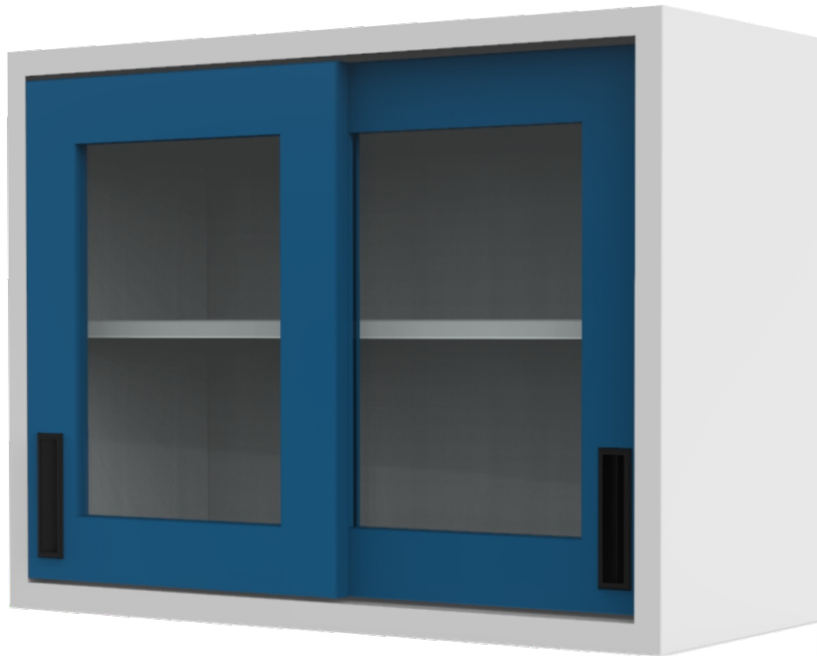

### Dimensiones

Ancho: 100cm

Altura: 60cm

Fondo: 35cm

### Materiales

Lámina de Acero al carbón Cal. 20,

Lámina de acero galvanizada Cal. 20 (opcional)

Pintura epoxy-poliester

Vidrio inastillable de 6mm de espesor