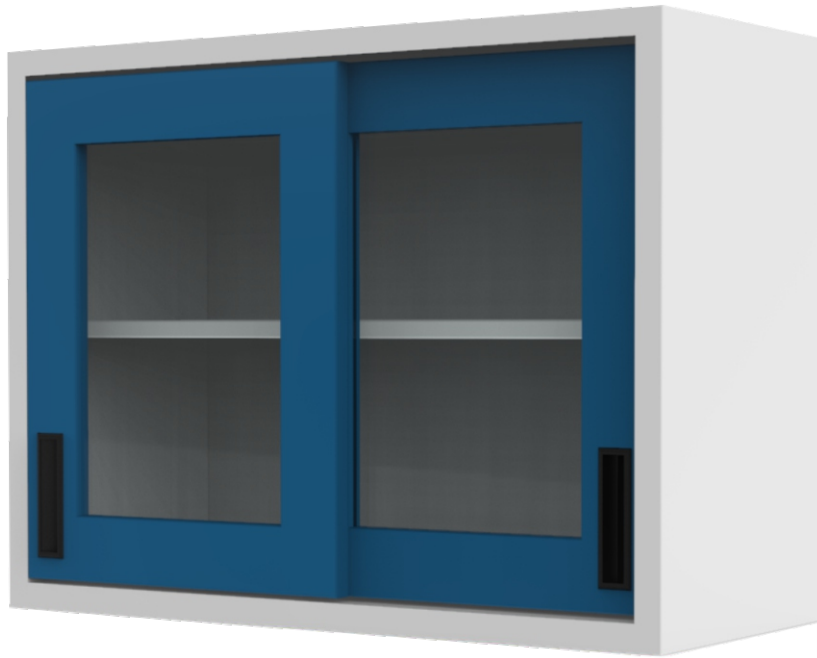

Dimensiones

Ancho: 80cm

Altura: 60cm

Fondo: 35cm

Materiales

Lámina de Acero al carbón Cal. 20,

Lámina de acero galvanizada Cal. 20 (opcional)

Pintura epoxy-poliester

Vidrio inastillable de 6mm de espesor

Acabados

Pintura en polvo de resina epóxica y polyester, aplicación electrostática y horneada

Colores