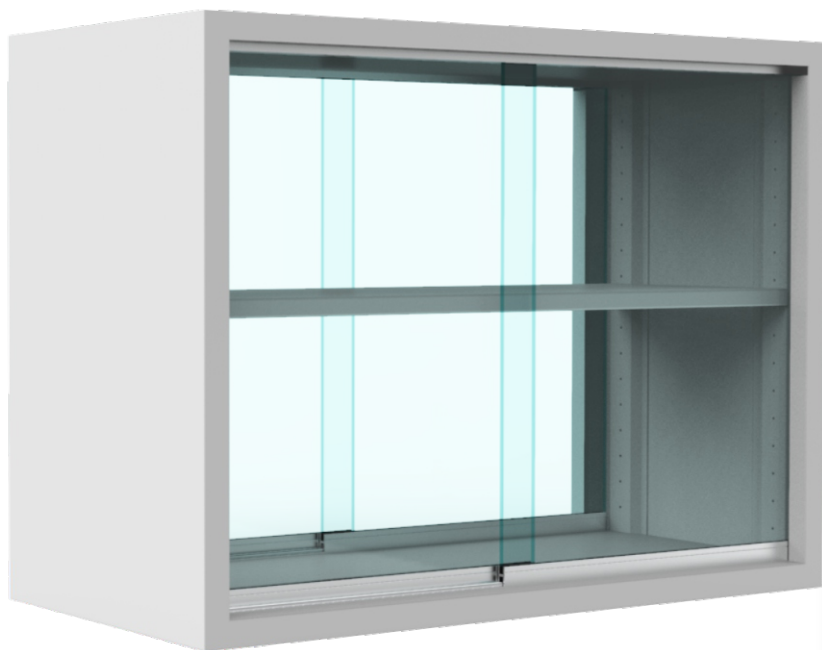

Dimensiones

Ancho: 100cm

Altura: 60cm

Fondo: 40cm

Materiales

Lámina de Acero al carbón Cal. 20,

Lámina de acero galvanizada Cal. 20 (opcional)

Pintura epoxy-poliéster

Vidrio inastillable de 6mm de espesor

Acabados

Pintura en polvo de resina epóxica y polyester, aplicación electrostática y horneada

Colores