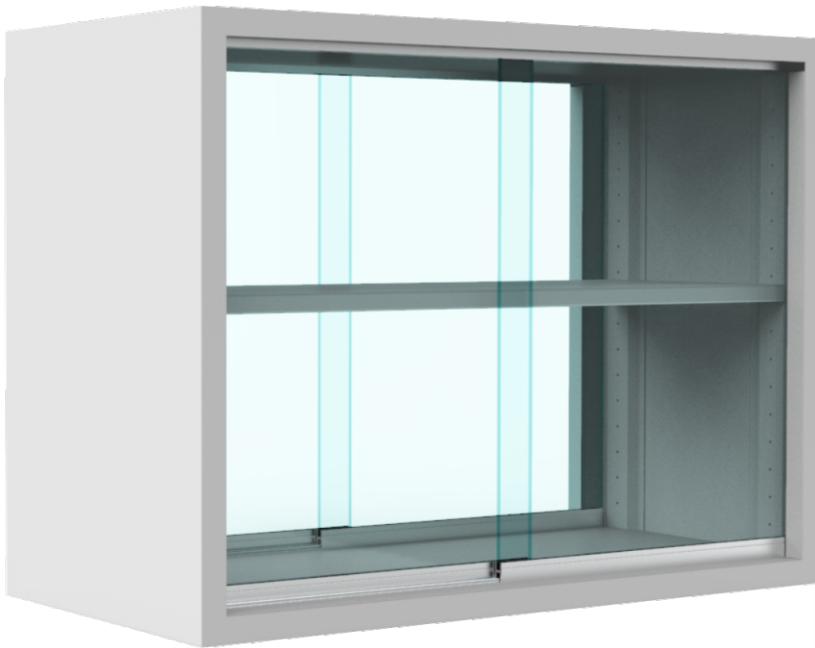

Dimensiones

Ancho: 120cm

Altura: 60cm

Fondo: 40cm

Materiales

Lámina de Acero al carbón Cal. 20,

Lámina de acero galvanizada Cal. 20 (opcional)

Pintura epoxy-poliéster

Vidrio inastillable de 6mm de espesor

Acabados

Pintura en polvo de resina epóxica y polyester, aplicación electrostática y horneada

Colores