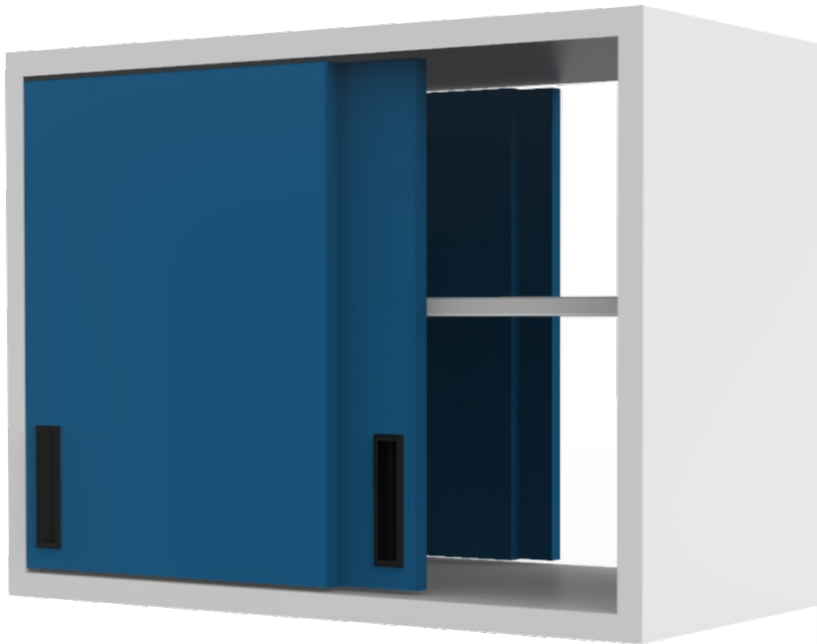

Dimensiones

Ancho: 100cm

Altura: 60cm

Fondo: 40cm

Materiales

Lámina de Acero al carbón Cal. 20,

Lámina de acero galvanizada Cal. 20 (opcional)

Pintura epoxy-poliéster

Acabados

Pintura en polvo de resina epóxica y polyester, aplicación electrostática y horneada

Colores