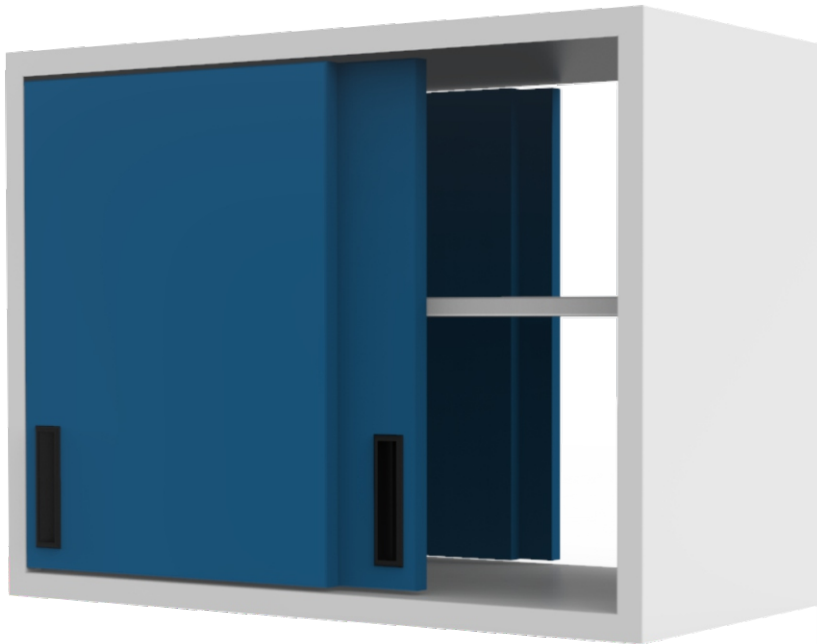

Dimensiones

Ancho: 120cm

Altura: 60cm

Fondo: 40cm

Materiales

Lámina de Acero al carbón Cal. 20,

Lámina de acero galvanizada Cal. 20 (opcional)

Pintura epoxy-poliéster

Acabados

Pintura en polvo de resina epóxica y polyester, aplicación electrostática y horneada

Colores