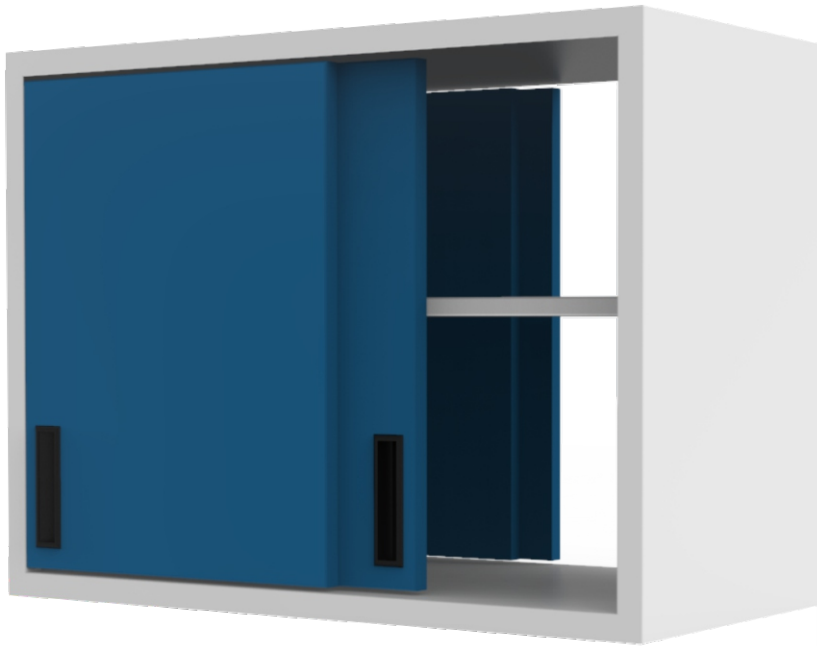

Dimensiones

Ancho: 80cm

Altura: 60cm

Fondo: 40cm

Materiales

Lámina de Acero al carbón Cal. 20,

Lámina de acero galvanizada Cal. 20 (opcional)

Pintura epoxy-poliéster

Acabados

Pintura en polvo de resina epóxica y polyester, aplicación electrostática y horneada

Colores