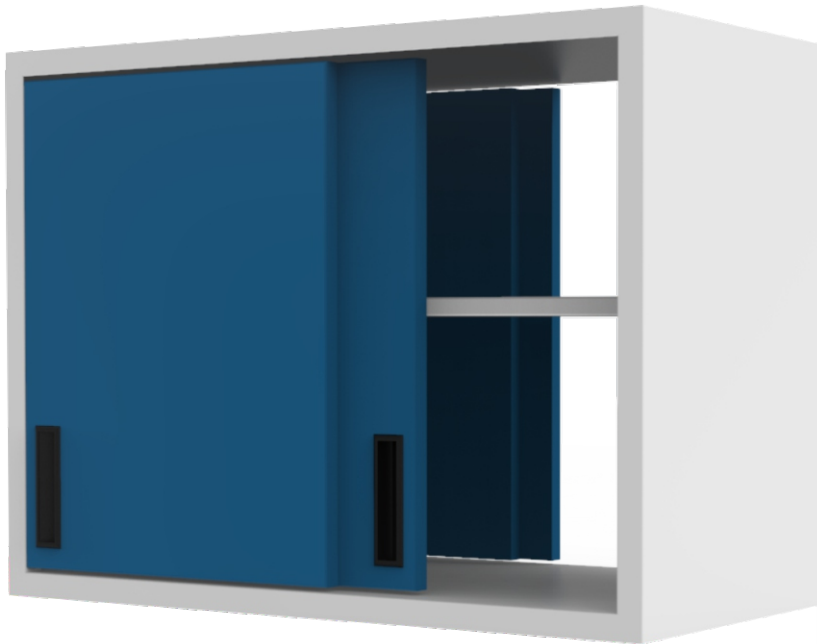

Dimensiones

Ancho: 90cm

Altura: 60cm

Fondo: 40cm

Materiales

Lámina de Acero al carbón Cal. 20,

Lámina de acero galvanizada Cal. 20 (opcional)

Pintura epoxy-poliéster

Acabados

Pintura en polvo de resina epóxica y polyester, aplicación electrostática y horneada

Colores