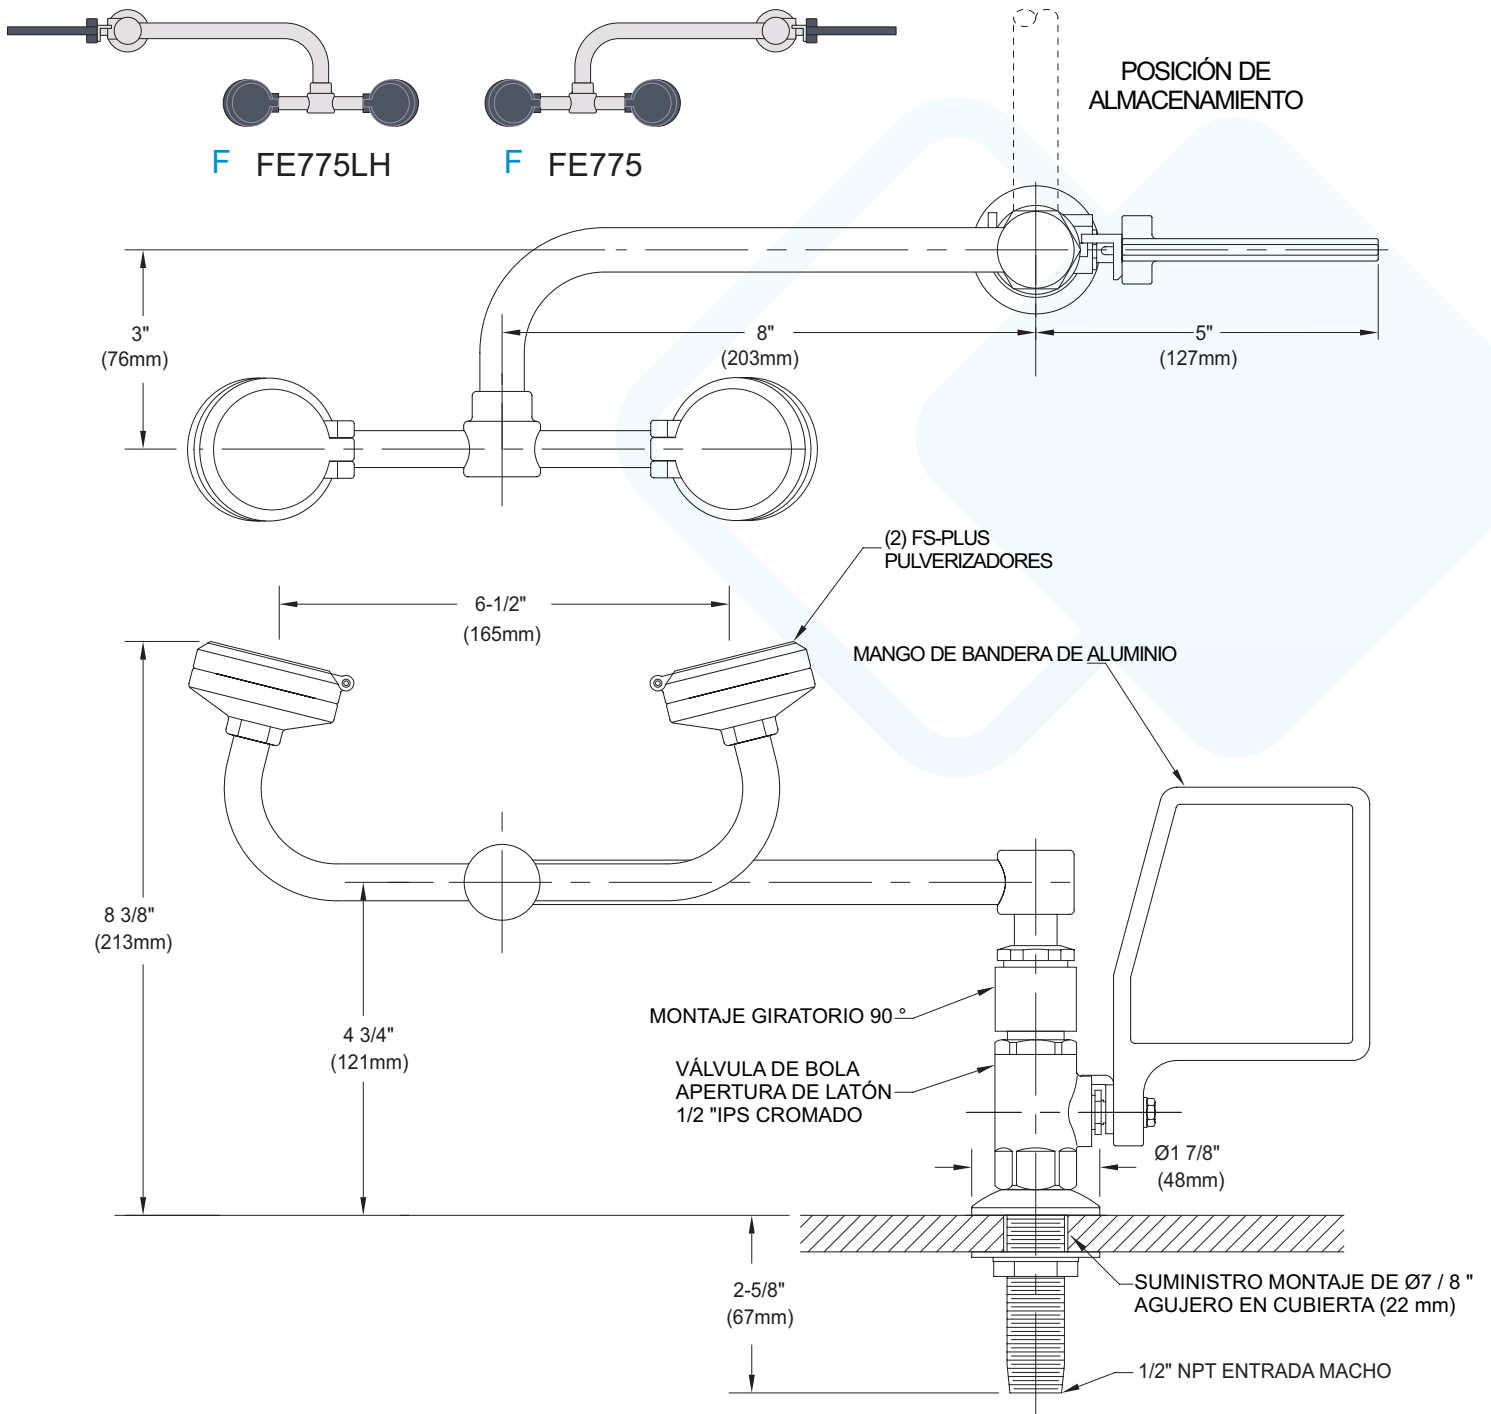

FE775 Lavado de ojos / cara, giratorio de 90 ° montado en cubierta, montaje a mano derecha

Aplicación: para montar en el mostrador al lado del fregadero. Las cabezas rociadoras giran 90 grados desde el almacenamiento a la posición operativa. El flujo de agua se activa mediante el asa de la bandera.

Conjunto de cabezal de rociado: dos cabezales de rociado FS-Plus™. Cada cabezal tiene una cubierta antipolvo "flip top", control de flujo interno y filtro para eliminar las impurezas del flujo de agua.

Válvula: de 1/2" IPS de latón cromado con válvula de bola abierta. La válvula está fabricada en EE. UU. Con una bola de latón cromado y sellos de Teflon®.

Montaje: Equipado con tuerca de seguridad y arandela para asegurar la unidad a la encimera. Proporcione un agujero de 7/8" de diámetro en el mostrador.

Construcción: latón cromado pulido.

Suministro: entrada macho de 1/2" NPT.

Garantía de calidad: la unidad está completamente ensamblada y probada con agua antes del envío.

Debido a la mejora continua del producto, la información contenida en este documento está sujeta a cambios sin previo aviso. Todas las dimensiones son de $\pm 1/4"$ (6 mm).